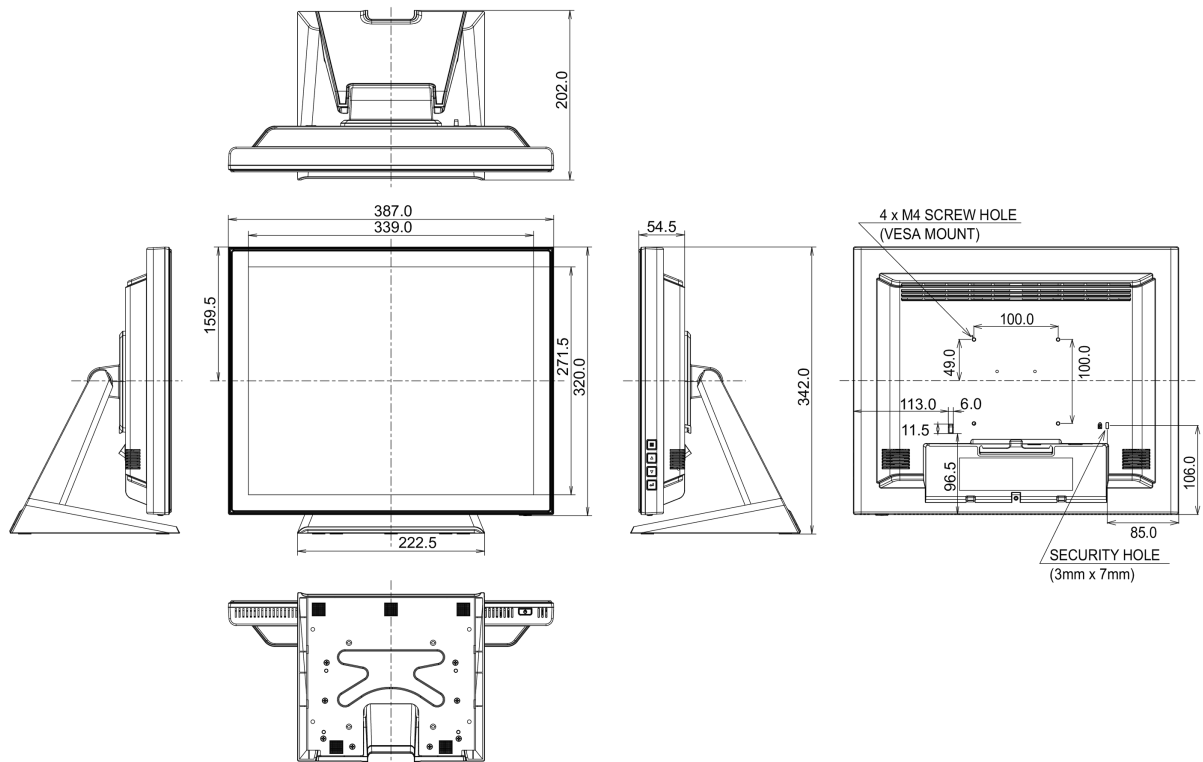

## 10 AFMETINGEN / GEWICHT

Product afmetingen B x H x D	387 x 342 x 202mm
Gewicht (zonder doos)	5.6kg
EAN code	4948570116072

*Alle handelsmerken zijn geregistreerd. Gegevens onder voorbehoud van zetfouten. Specificaties kunnen vooraf en zonder opgave van reden gewijzigd worden. Alle LCD-panels vallen onder ISO-9241-307:2008 inzake pixelfouten.*