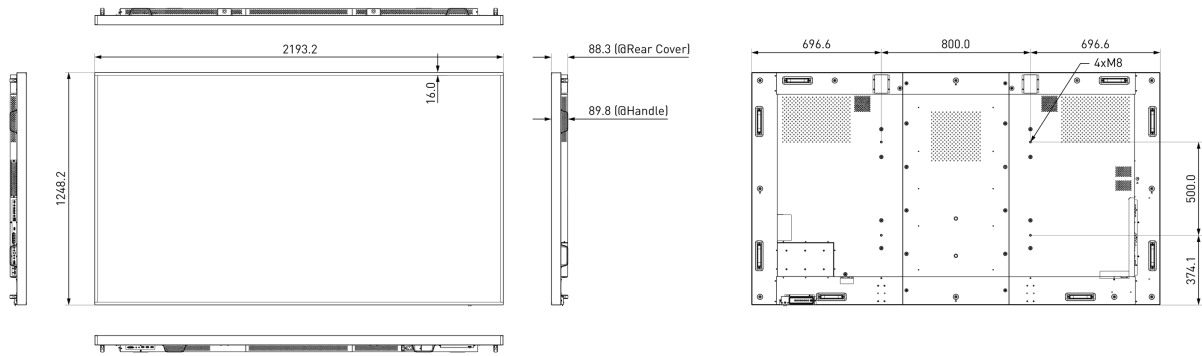

## 01 PANEEL EIGENSCHAPPEN

Design	Thin bezel
Beelddiagonaal	98", 247.7cm
Paneel	S-IPS LED, matte finish
Resolutie	3840 x 2160 @60Hz (8.3 megapixel 4K UHD)
Beeldverhouding	16:9
Paneel helderheid	500 cd/m <sup>2</sup>
Statisch contrast	1300:1
Reactietijd (GTG)	8ms
Inkijkhoek	horizontaal/verticaal: 178°/178°, rechts/links: 89°/89°, naar boven/onderen: 89°/89°
Kleurondersteuning	1.07B 10bit
Horizontale frequentie	30 - 83kHz
Zichtbaar formaat	2158.85 x 1214.35mm, 85 x 47.8"
Bezel breedte (zijkanen, bovenkant, onderkant)	16mm, 16mm, 16mm
Pixel pitch	0.5622mm
Kleur behuizing en afwerking	zwart, mat

## 09 AFMETINGEN / GEWICHT

Product afmetingen B x H x D	2193.2 x 1248.2 x 88.5mm
Doos afmetingen B x H x D	2503 x 1569 x 450mm
Gewicht (zonder doos)	91.4kg
EAN code	4948570116430

*Alle handelsmerken zijn geregistreerd. Gegevens onder voorbehoud van zetfouten. Specificaties kunnen vooraf en zonder opgave van reden gewijzigd worden. Alle LCD-panelen vallen onder ISO-9241-307:2008 inzake pixelfouten.*