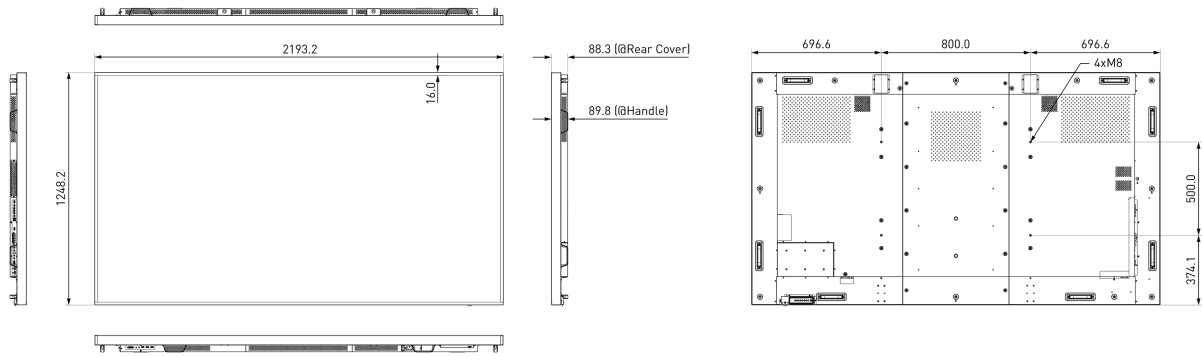

Все товарные знаки и торговые марки являются собственностью их владельцев и они защищены. Ошибки и изменения допускаются. Спецификации могут быть изменены без уведомления. Все LCD мониторы соответствуют стандарту ISO-9241-307:2008 по политике битых пикселей.

© IIYAMA CORPORATION. ALL RIGHTS RESERVED