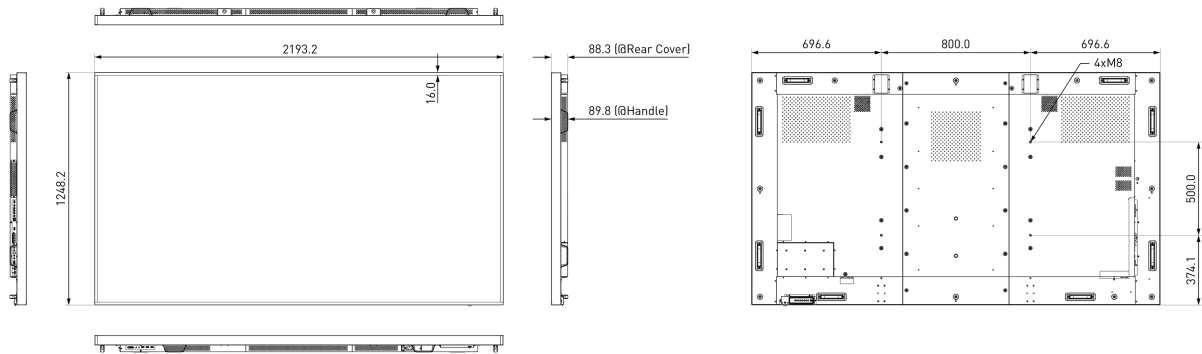

Všechny ochranné známky jsou registrovány a chráněny. Vyhrazené právo na změny. Veškeré ploché panely LCD splňují normu ISO-9241-307:2008 v oblasti počtu vadných pixelů.

© IIYAMA CORPORATION. ALL RIGHTS RESERVED