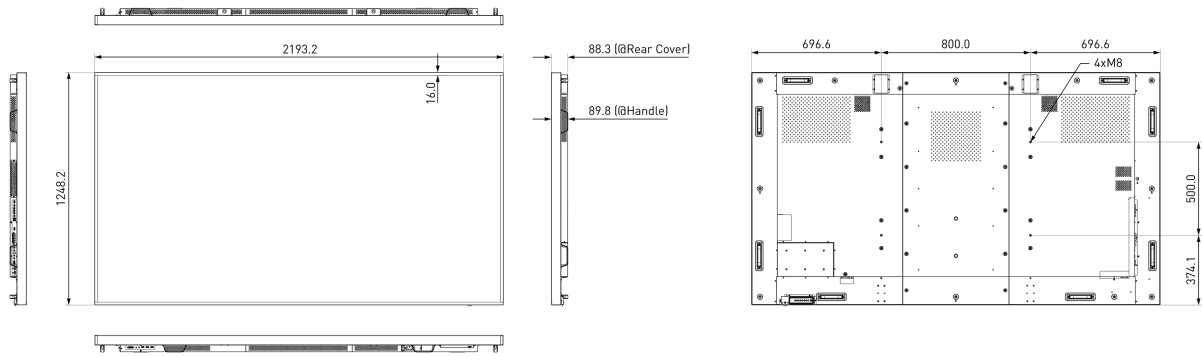

09 РАЗМЕР / ВЕС

Размер продукта Ш x В x Г	2193.2 x 1248.2 x 88.5мм
Размер коробки Ш x В x Г	2503 x 1569 x 450мм
Вес (без упаковки)	91.4кг
EAN код	4948570116430

Все товарные знаки и торговые марки являются собственностью их владельцев и они защищены. Ошибки и изменения допускаются. Спецификации могут быть изменены без уведомления. Все LCD мониторы соответствуют стандарту ISO-9241-307:2008 по политике битых пикселей.