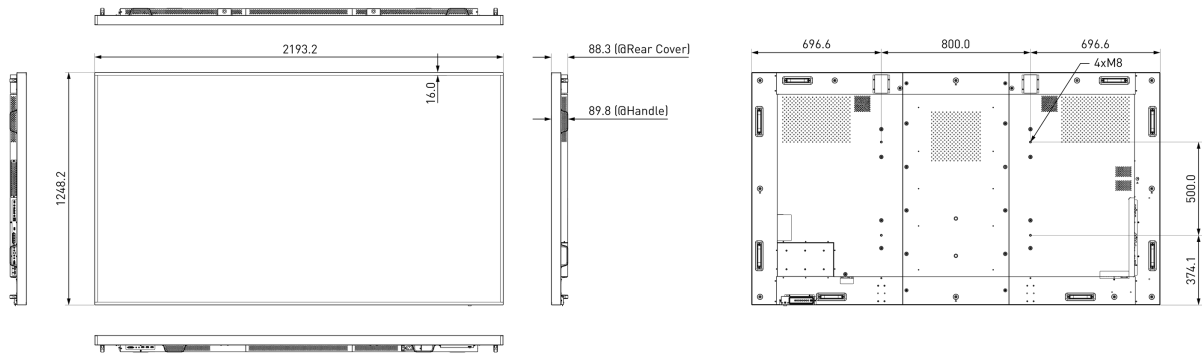

Все товарные знаки и торговые марки являются собственностью их владельцев и они защищены. Ошибки и изменения допускаются. Спецификации могут быть изменены без уведомления. Все LCD мониторы соответствуют стандарту ISO-9241-307:2008 по политике битых пикселей.

© IIYAMA CORPORATION. ALL RIGHTS RESERVED