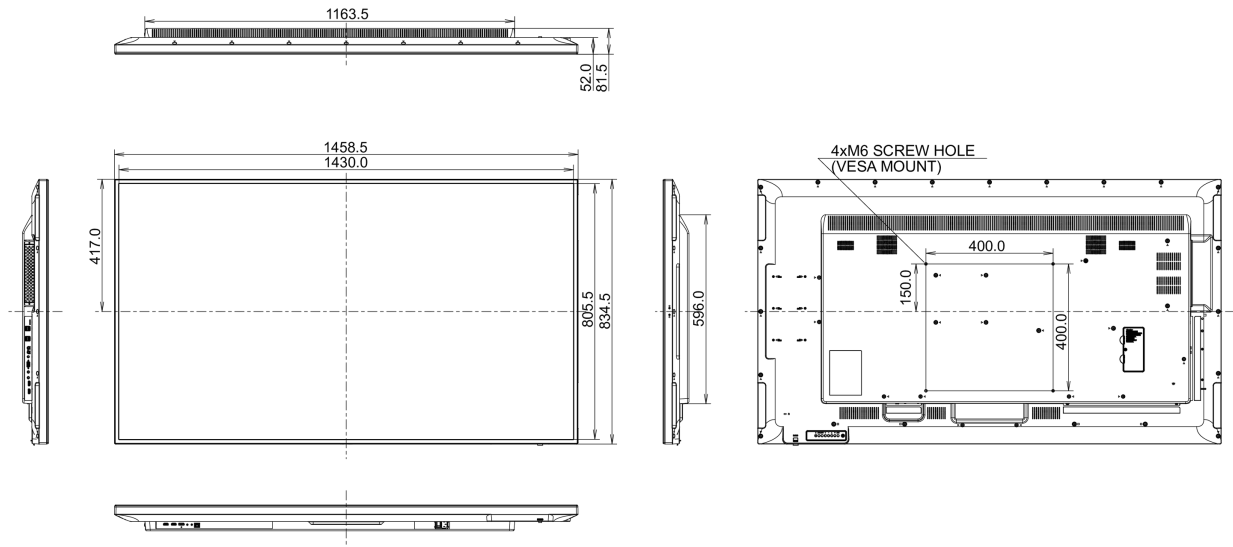

08 DUURZAAMHEID

Richtlijnen	CB, CE, TÜV-Bauart, RoHS support, ErP, WEEE, CU, REACH
REACH SVHC	meer dan 0.1%: Lood

09 AFMETINGEN / GEWICHT

Product afmetingen B x H x D	1458.7 x 834.7 x 81.6mm
Doos afmetingen B x H x D	1655 x 1078 x 280mm
Gewicht (zonder doos)	24.8kg
EAN code	4948570116348