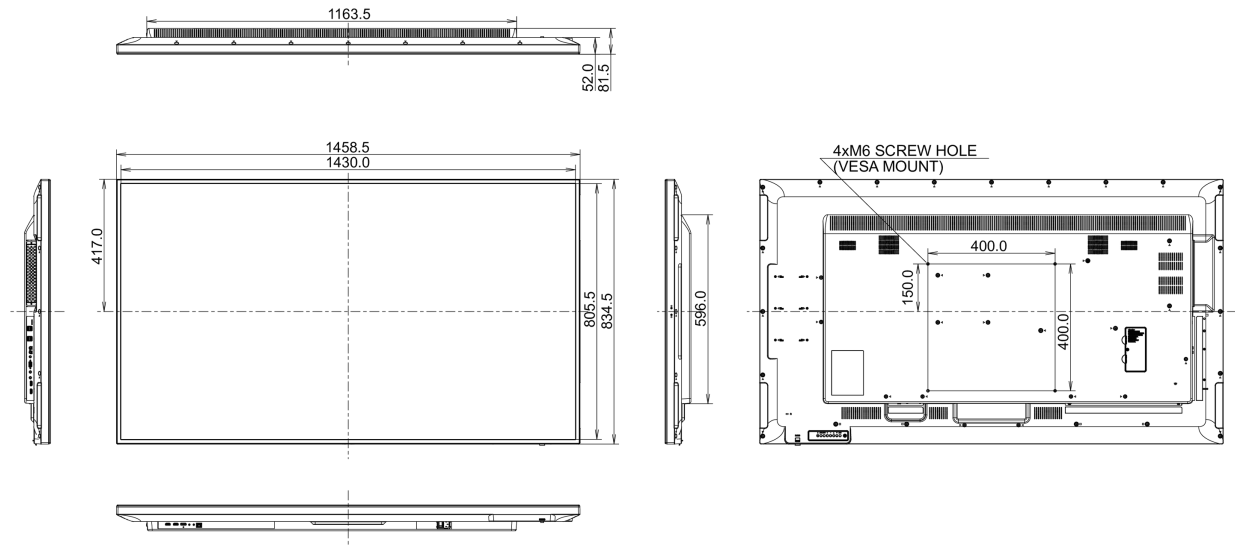

08 DUURZAAMHEID

Richtlijnen	CB, CE, TÜV-Bauart, RoHS support, ErP, WEEE, CU, REACH
REACH SVHC	meer dan 0.1%: Lood

09 AFMETINGEN / GEWICHT

Product afmetingen B x H x D	1458.7 x 834.7 x 81.6mm
Doos afmetingen B x H x D	1655 x 1078 x 280mm
Gewicht (zonder doos)	24.8kg
EAN code	4948570116348