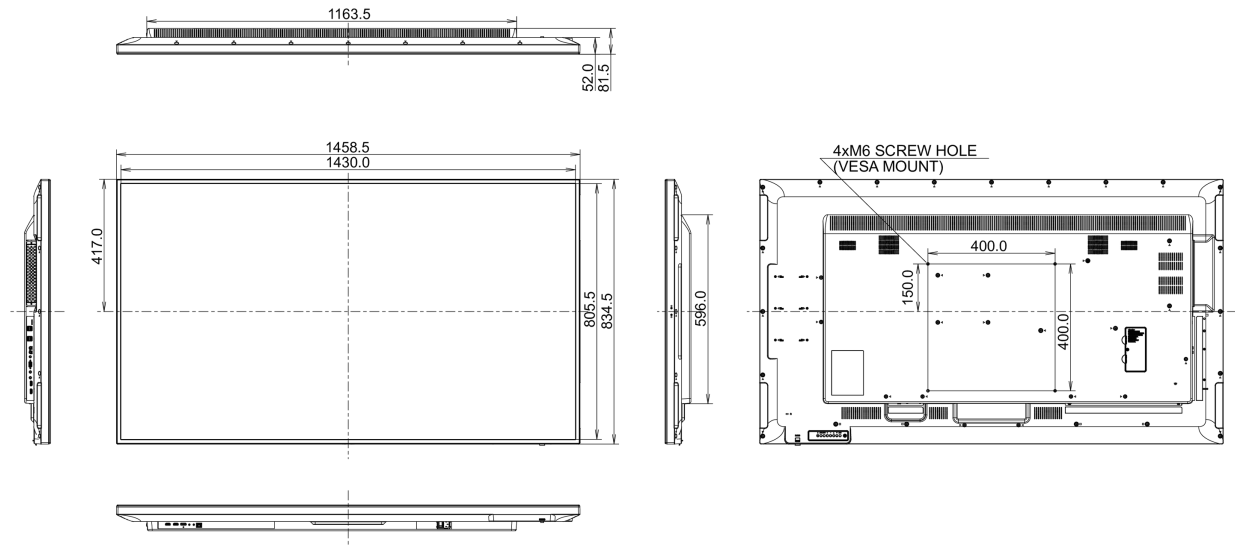

All trademarks and registered trademarks acknowledged. E & O E. Specification subject to change without notice. All LCD's comply with ISO-9241-307:2008 in connection with pixel defects.

© IYAMA CORPORATION. ALL RIGHTS RESERVED