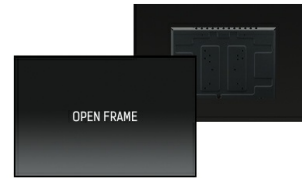

55" 12pt Open Frame PCAP touch monitor with edge-to-edge glass

The 4K UHD (3840x2160) Open Frame TF5538UHSC is the ideal interactive display solution for education, kiosks, interactive Digital Signage and in-store communications. The Projective Capacitive (PCAP) touch technology with 12 touch points ensures a seamless and accurate touch response. Featuring a metal housing with 60950-1 ball-drop proof, scratch-resistant, edge-to-edge glass and an IPS panel; this display can be used in landscape, portrait and face-up orientation in the most demanding environments for maximum flexibility and accessibility. Either as a stand-alone wall mounted solution or built-in a desk or kiosk thanks to its Open Frame mounting holes.

Ёмкостная сенсорная технология

Эта технология базируется на использовании сенсорной сетки из тончайших проводников, наклеенных на стеклянную поверхность панели. Прикосновение распознается по изменению электрических характеристик сенсорной сетки, когда пользователь касается пальцем стекла. Благодаря использованию стеклянной поверхности, такие дисплеи отличаются повышенной износостойкостью: даже царапины на экране не оказывают заметного влияния на его сенсорную функциональность. Технология обеспечивает отличное качество изображения и допускает управление не только с помощью пальцев (также в тонких резиновых перчатках), но и магнитной авторучкой.

01 ХАРАКТЕРИСТИКИ ДИСПЛЕЯ

Дизайн	Edge to edge glass, Open Frame
Диагональ	55", 139см
Панель	IPS LED, AG антиблик
Разрешение	3840 x 2160 @60Гц (8.3 megapixel 4K UHD)
Соотношение сторон	16:9
Яркость	500 cd/m ²
Яркость	420 cd/m ² с тач-скрин панелью
Коэффициент пропускания света	84%
Контрастность	1100:1
Время отклика (GTG)	8мс
Видимая область	горизонталь/вертикаль: 178°/178°, право/лево: 89°/89°, вверх/вниз: 89°/89°
Поддержка цвета	16.7mln 8bit
Частота горизонтальной развертки	30 - 83кГц
Видимая область Ш x В	1209.6 x 680.4мм, 47.6 x 26.8"
Размер пикселя	0.315мм
Цвет и отделка bezеля	черный, матовый