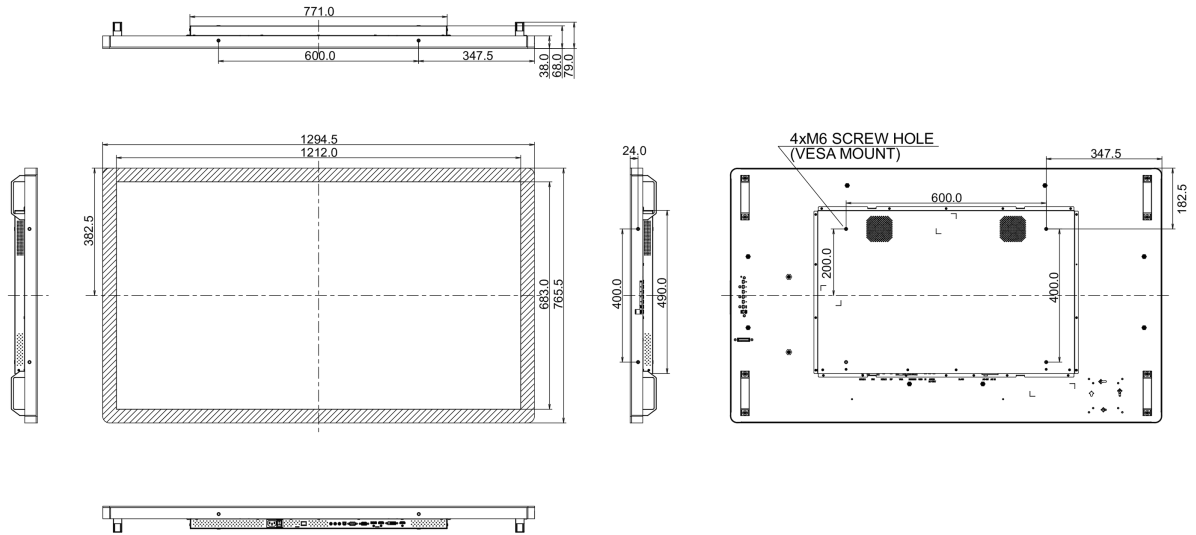

10 РАЗМЕР / ВЕС

Размер продукта Ш x В x Г	1294.5 x 765.5 x 68мм
Размер коробки Ш x В x Г	1400 x 930 x 245мм
Вес (без упаковки)	41кг
EAN код	4948570115808

Все товарные знаки и торговые марки являются собственностью их владельцев и они защищены. Ошибки и изменения допускаются. Спецификации могут быть изменены без уведомления. Все LCD мониторы соответствуют стандарту ISO-9241-307:2008 по политике битых пикселей.