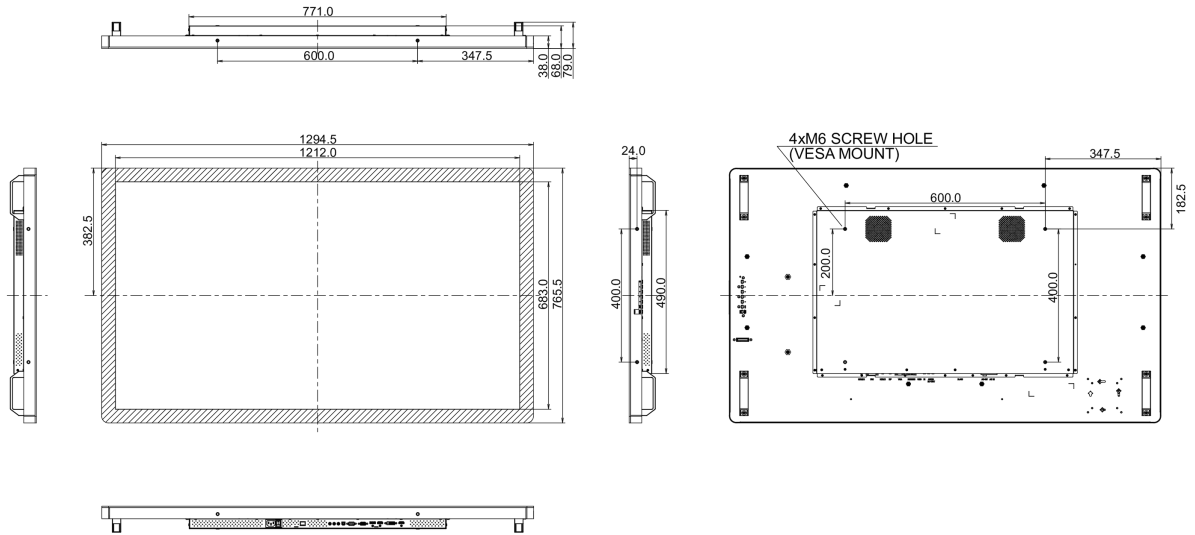

10 AFMETINGEN / GEWICHT

Product afmetingen B x H x D	1294.5 x 765.5 x 68mm
Doos afmetingen B x H x D	1400 x 930 x 245mm
Gewicht (zonder doos)	41kg
EAN code	4948570115808

Alle handelsmerken zijn geregistreerd. Gegevens onder voorbehoud van zetfouten. Specificaties kunnen vooraf en zonder opgave van reden gewijzigd worden. Alle LCD-panelen vallen onder ISO-9241-307:2008 inzake pixelfouten.