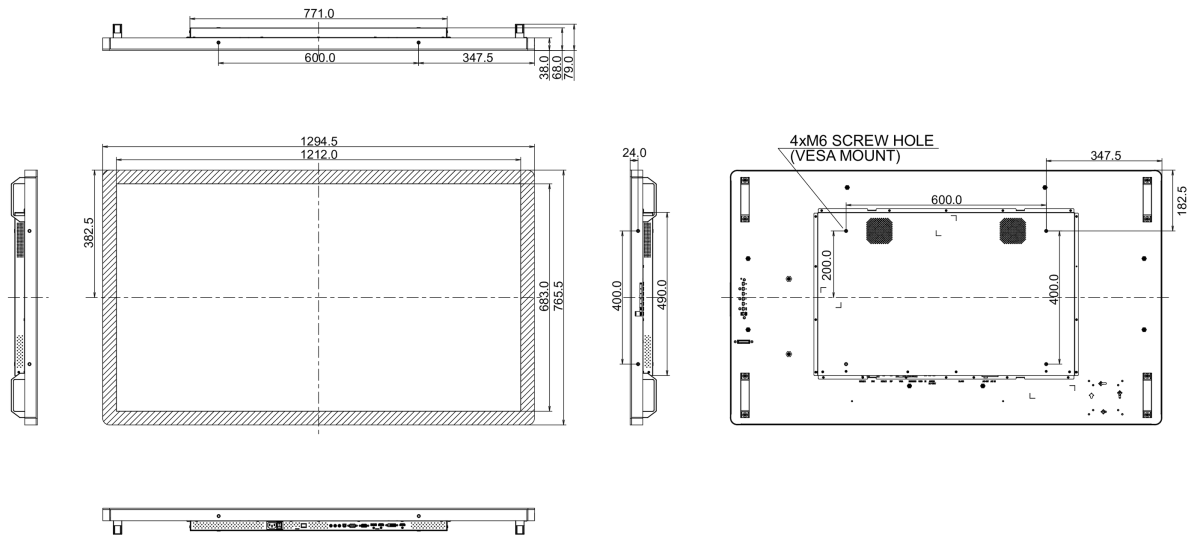

10 WYMIARY / WAGA

Wymiary produktu szer. x wys. x gł.	1294.5 x 765.5 x 68mm
Wymiary pudła szer. x wys. x gł.	1400 x 930 x 245mm
Waga (bez pudła)	41kg
Kod EAN	4948570115808

Wszystkie znaki towarowe zastrzeżone. Pomyłki i wprowadzanie zmian zastrzeżone. Specyfikacje produktów mogą ulec zmianie bez wcześniejszego zawiadomienia. Wszystkie monitory LCD iiyama są zgodne z normą ISO-9241-307:2008 określającą liczbę i rodzaj defektów matrycy.