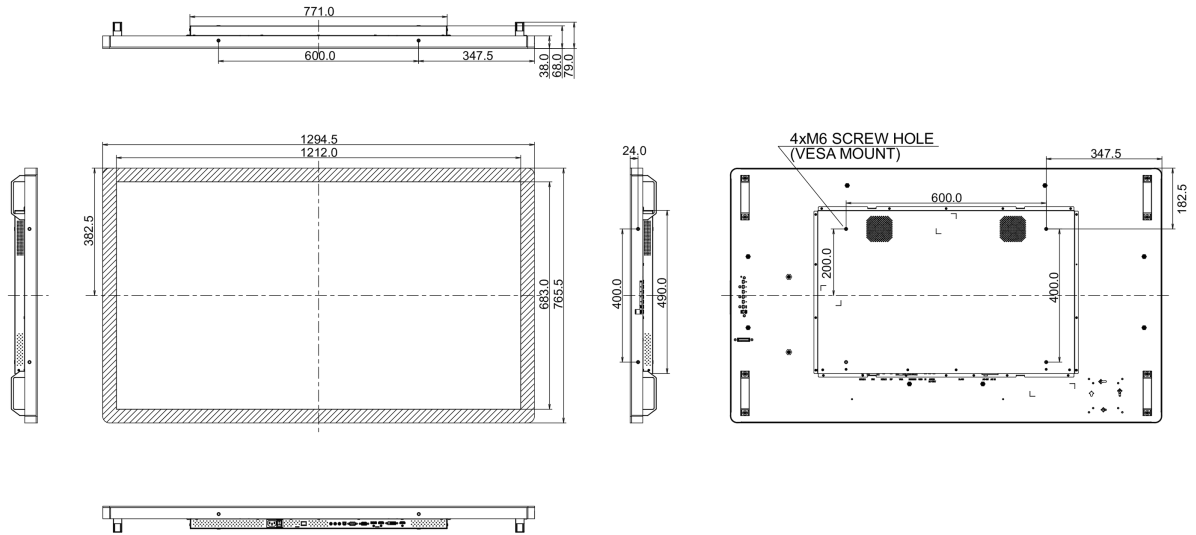

| | |
|---------------------------|-----------------------|
| Размер продукта Ш x В x Г | 1294.5 x 765.5 x 68мм |
| Размер коробки Ш x В x Г | 1400 x 930 x 245мм |
| Вес (без упаковки) | 41кг |
| EAN код | 4948570115808 |