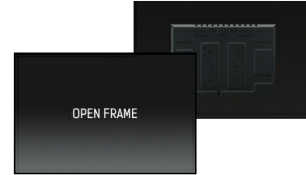

Open frame

Встраиваемые (open frame) мониторы являются идеальным решением для производителей киосков и розничной торговли.