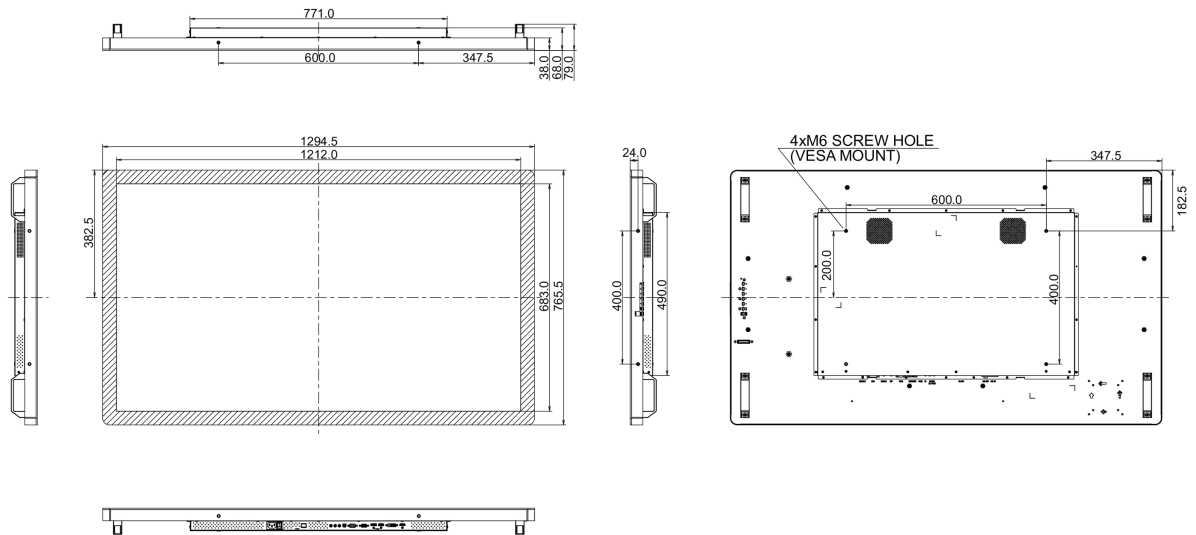

## 10 РАЗМЕР / ВЕС

Размер продукта Ш x В x Г	1294.5 x 765.5 x 68мм
Размер коробки Ш x В x Г	1400 x 930 x 245мм
Вес (без упаковки)	41кг
EAN код	4948570115808

Все товарные знаки и торговые марки являются собственностью их владельцев и они защищены. Ошибки и изменения допускаются. Спецификации могут быть изменены без уведомления. Все LCD мониторы соответствуют стандарту ISO-9241-307:2008 по политике битых пикселей.