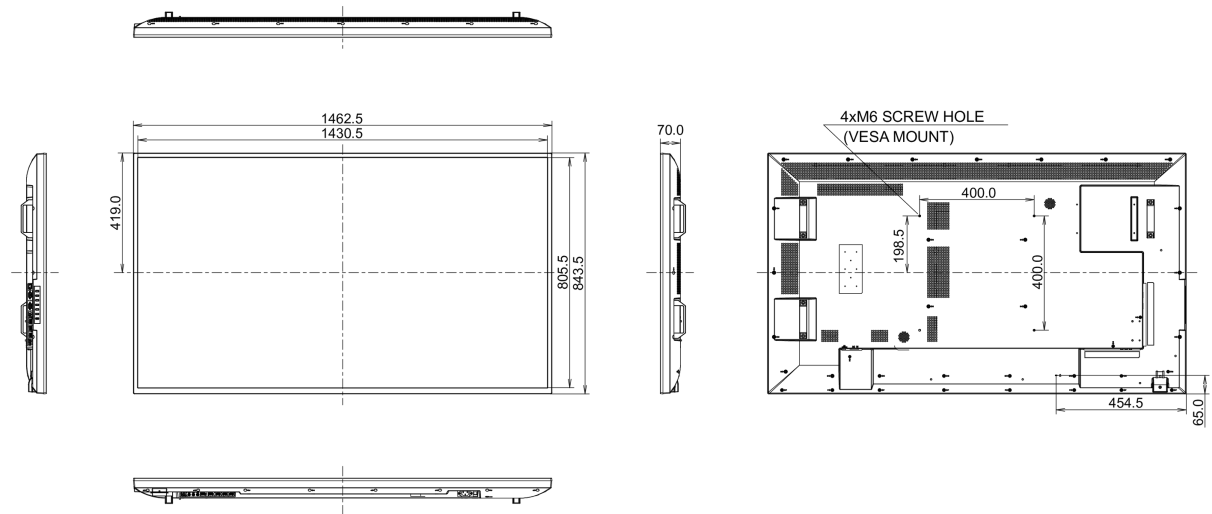

## 09 РАЗМЕР / ВЕС

Размер продукта Ш x В x Г	1462.5 x 843.5 x 70мм
Размер коробки Ш x В x Г	1640 x 986 x 226мм
Вес (без упаковки)	22.8кг
Вес (с упаковкой)	31.1кг
EAN код	4948570116270

*Все товарные знаки и торговые марки являются собственностью их владельцев и они защищены. Ошибки и изменения допускаются. Спецификации могут быть изменены без уведомления. Все LCD мониторы соответствуют стандарту ISO-9241-307:2008 по политике битых пикселей.*