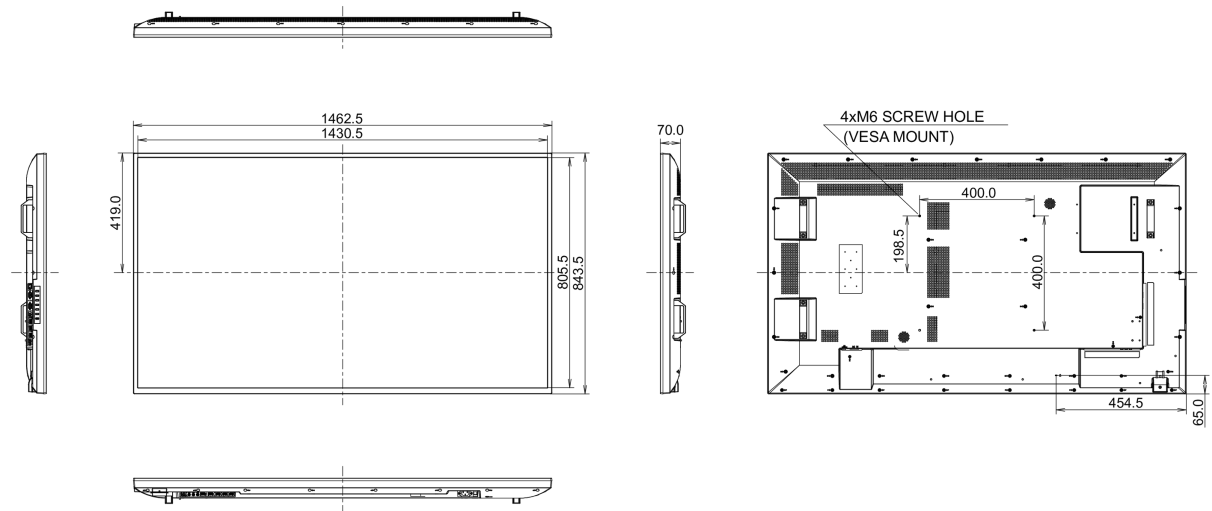

Všechny ochranné známky jsou registrovány a chráněny. Vyhrazené právo na změny. Veškeré ploché panely LCD splňují normu ISO-9241-307:2008 v oblasti počtu vadných pixelů.

© IIYAMA CORPORATION. ALL RIGHTS RESERVED