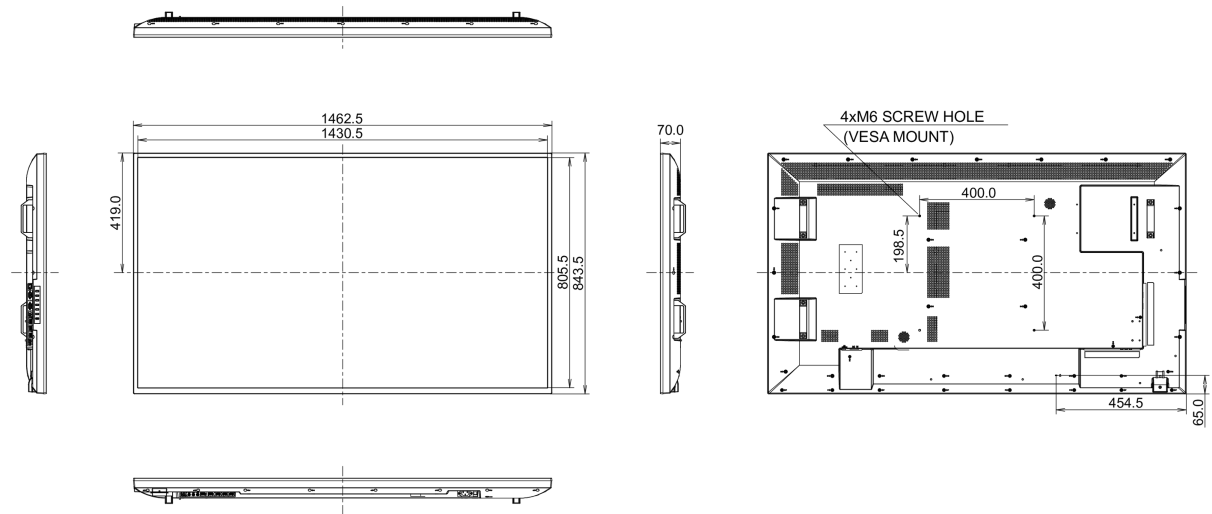

Toutes les marques nommées sur ce site sont des marques déposées. iiyama ne pourra être tenu responsable d'éventuelles erreurs ou omissions contenues sur ce site. Tous les écrans LCD iiyama sont conformes à la norme ISO-9241-307:2008 pour ce qui concerne les défauts de pixel.

© IYAMA CORPORATION. ALL RIGHTS RESERVED