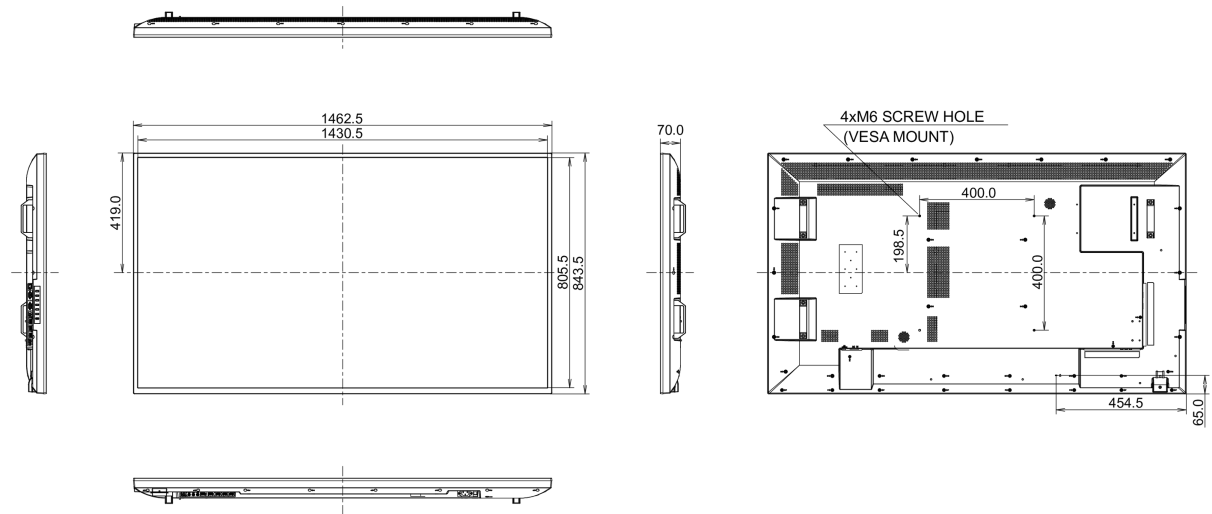

**REACH SVHC**

sopra 0.1%: Piombo

**09 DIMENSIONI / PESO****Prodotti dimensioni L x H x P**

1462.5 x 843.5 x 70mm

**Box dimensioni L x H x P**

1640 x 986 x 226mm

**Peso (netto)**

22.8kg

**Peso (lordo)**

31.1kg

**EAN code**

4948570116270

*Tutti i marchi e i marchi registrati citati. E & O E. Specifiche soggette a modifiche senza preavviso. Tutti i display LCD è conforme alla norma ISO-9241-307:2008 in connessione con difetti dei pixel.*