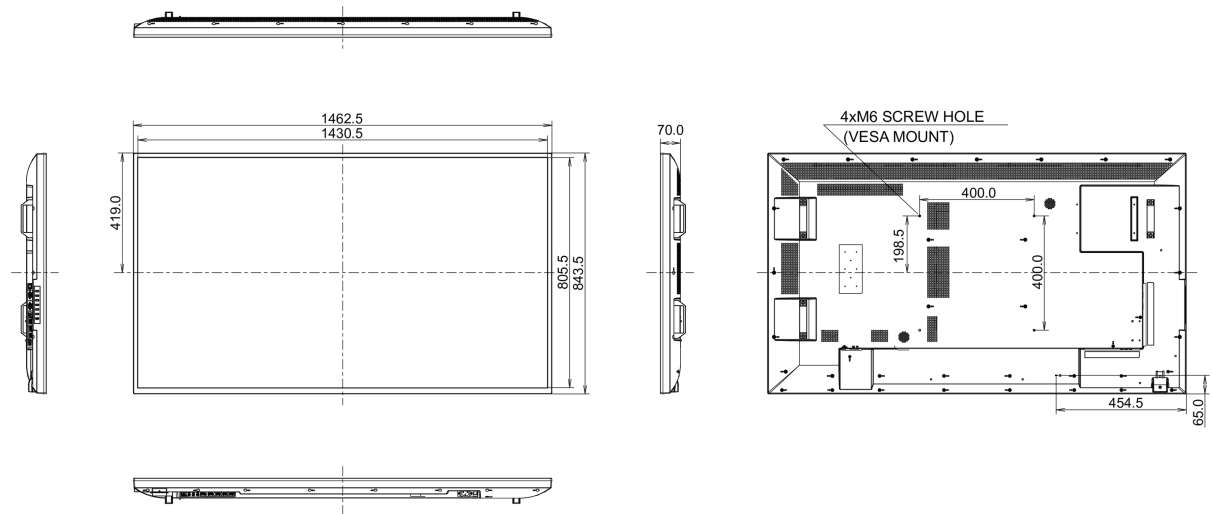

09 AFMETINGEN / GEWICHT

Product afmetingen B x H x D	1462.5 x 843.5 x 70mm
Doos afmetingen B x H x D	1640 x 986 x 226mm
Gewicht (zonder doos)	22.8kg
Gewicht (inclusief doos)	31.1kg
EAN code	4948570116270