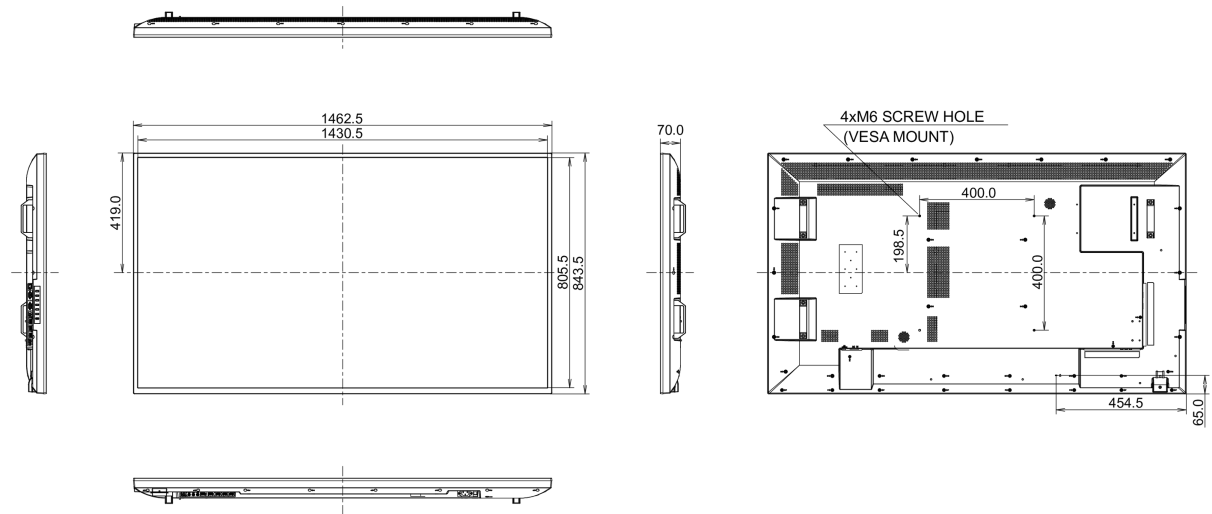

## 09 WYMIARY / WAGA

<b>Wymiary produktu szer. x wys. x gł.</b>	1462.5 x 843.5 x 70mm
<b>Wymiary pudła szer. x wys. x gł.</b>	1640 x 986 x 226mm
<b>Waga (bez pudła)</b>	22.8kg
<b>Waga (z pudłem)</b>	31.1kg
<b>Kod EAN</b>	4948570116270