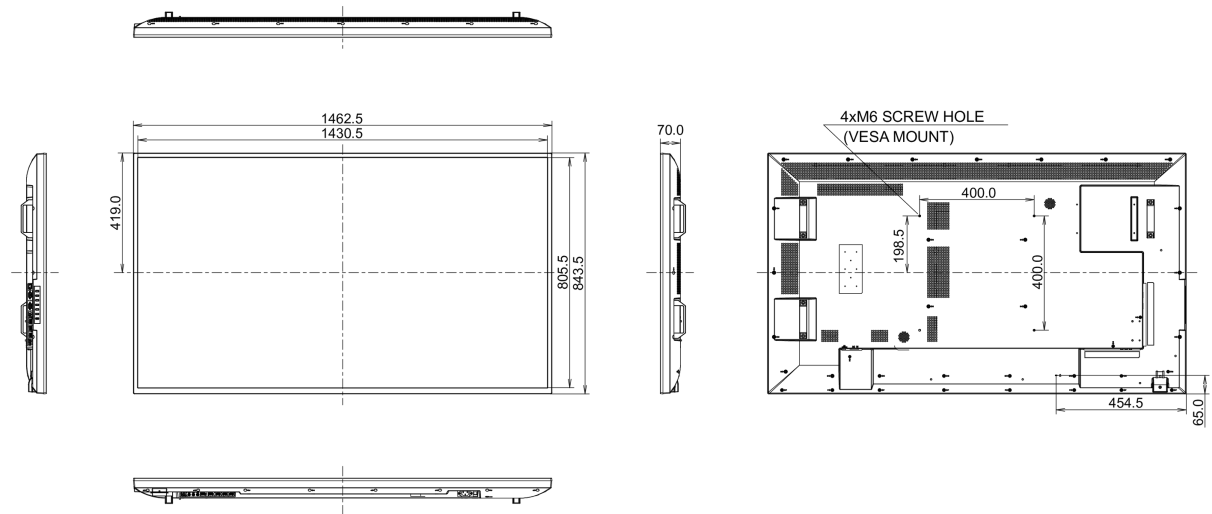

Все товарные знаки и торговые марки являются собственностью их владельцев и они защищены. Ошибки и изменения допускаются. Спецификации могут быть изменены без уведомления. Все LCD мониторы соответствуют стандарту ISO-9241-307:2008 по политике битых пикселей.

© IIYAMA CORPORATION. ALL RIGHTS RESERVED