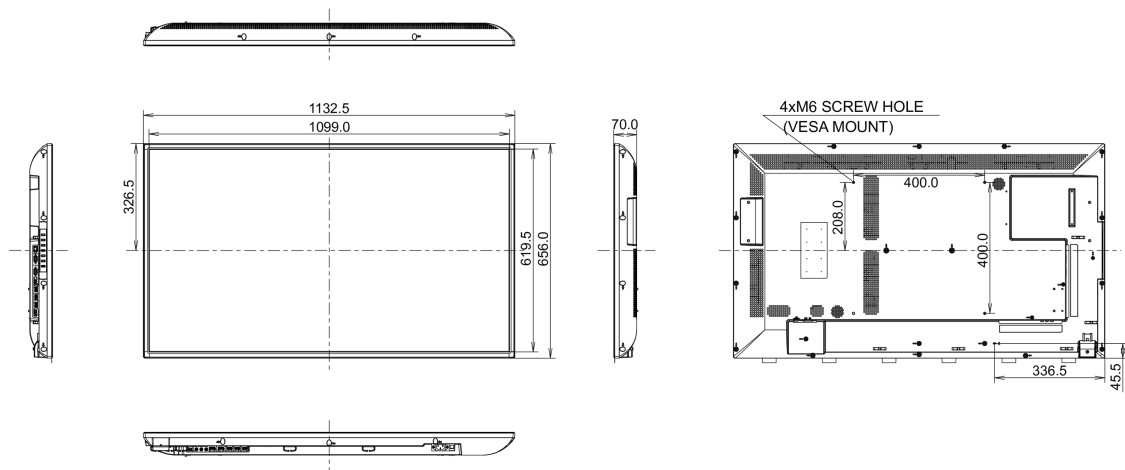

Все товарные знаки и торговые марки являются собственностью их владельцев и они защищены. Ошибки и изменения допускаются. Спецификации могут быть изменены без уведомления. Все LCD мониторы соответствуют стандарту ISO-9241-307:2008 по политике битых пикселей.

© IIYAMA CORPORATION. ALL RIGHTS RESERVED