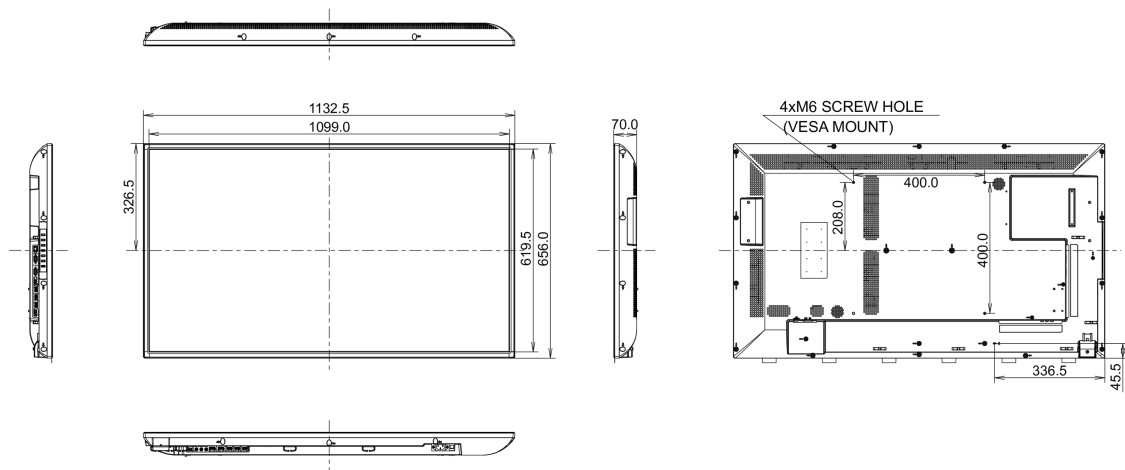

Všechny ochranné známky jsou registrovány a chráněny. Vyhrazené právo na změny. Veškeré ploché panely LCD splňují normu ISO-9241-307:2008 v oblasti počtu vadných pixelů.

© IYAMA CORPORATION. ALL RIGHTS RESERVED