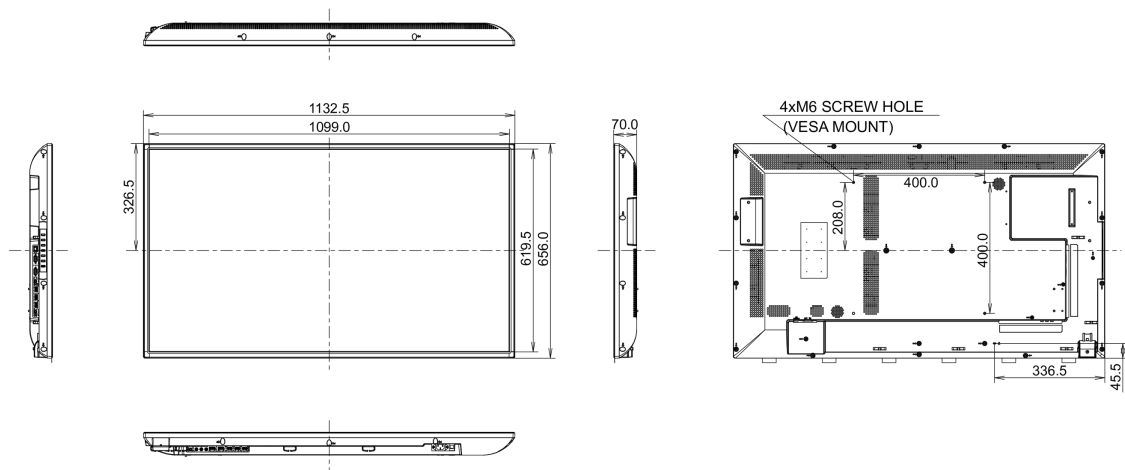

09 DIMENSIONES / PESO

Producto dimensiones W x H x D	1132.5 x 656.0 x 70mm
Dimensiones de la caja (ancho x alto x fondo)	1310 x 800 x 226mm
Peso (sin caja)	14.3kg
Peso (con caja)	20.6kg
Código EAN	4948570116256