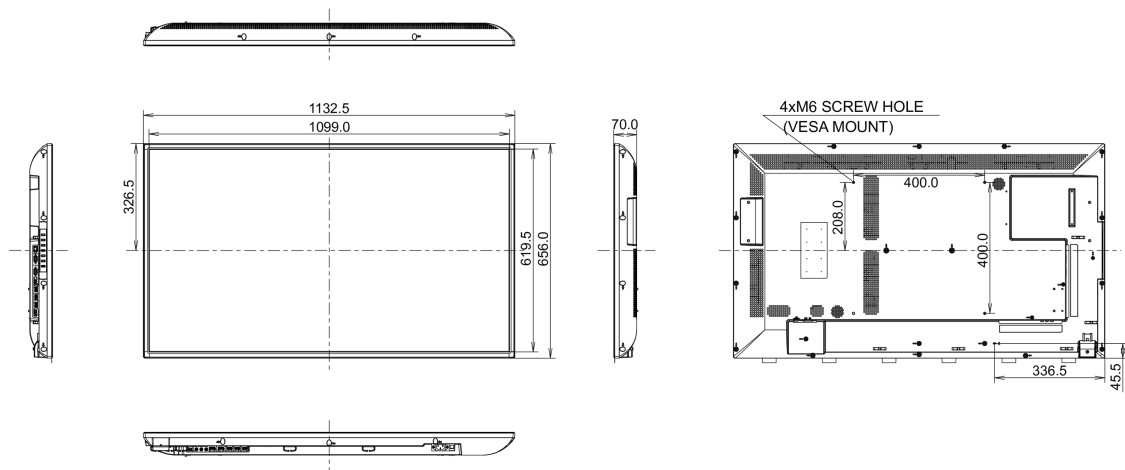

REACH SVHC

sopra 0.1%: Piombo

09 DIMENSIONI / PESO**Prodotti dimensioni L x H x P**

1132.5 x 656.0 x 70mm

Box dimensioni L x H x P

1310 x 800 x 226mm

Peso (netto)

14.3kg

Peso (lordo)

20.6kg

EAN code

4948570116256

Tutti i marchi e i marchi registrati citati. E & O E. Specifiche soggette a modifiche senza preavviso. Tutti i display LCD è conforme alla norma ISO-9241-307:2008 in connessione con difetti dei pixel.