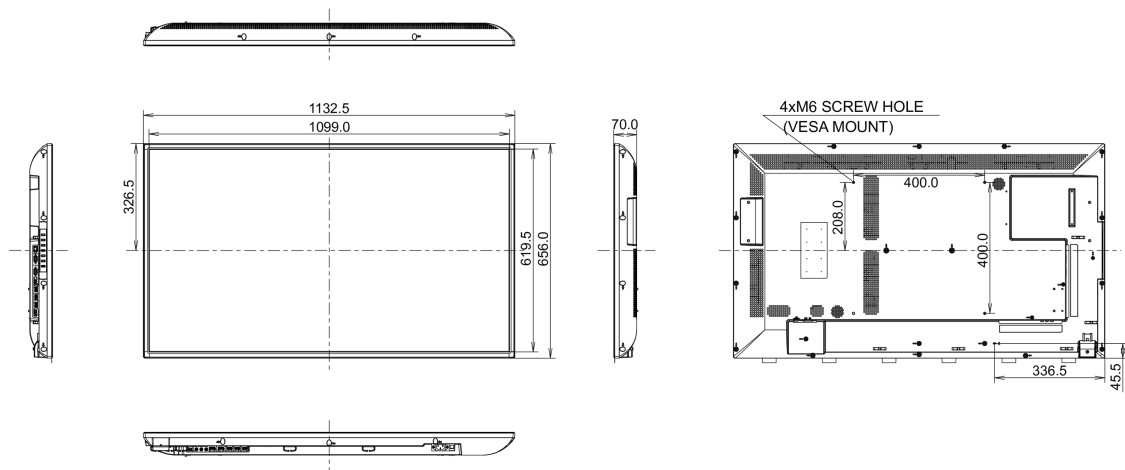

09 WYMIARY / WAGA

Wymiary produktu szer. x wys. x gł.	1132.5 x 656.0 x 70mm
Wymiary pudła szer. x wys. x gł.	1310 x 800 x 226mm
Waga (bez pudła)	14.3kg
Waga (z pudłem)	20.6kg
Kod EAN	4948570116256

Wszystkie znaki towarowe zastrzeżone. Pomyłki i wprowadzanie zmian zastrzeżone. Specyfikacje produktów mogą ulec zmianie bez wcześniejszego zawiadomienia. Wszystkie monitory LCD iiyama są zgodne z normą ISO-9241-307:2008 określającą liczbę i rodzaj defektów matrycy.