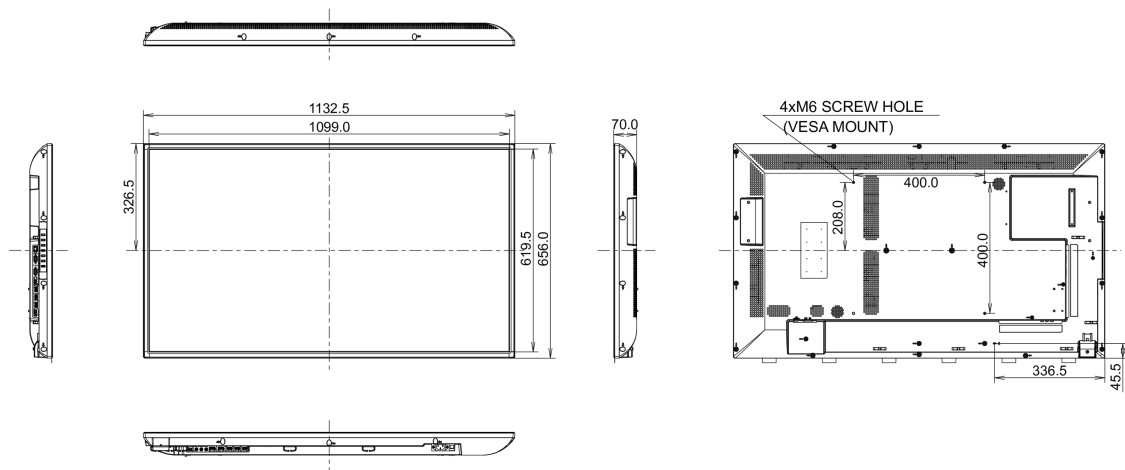

## 09 РАЗМЕР / ВЕС

Размер продукта Ш x В x Г	1132.5 x 656.0 x 70мм
Размер коробки Ш x В x Г	1310 x 800 x 226мм
Вес (без упаковки)	14.3кг
Вес (с упаковкой)	20.6кг
EAN код	4948570116256

Все товарные знаки и торговые марки являются собственностью их владельцев и они защищены. Ошибки и изменения допускаются. Спецификации могут быть изменены без уведомления. Все LCD мониторы соответствуют стандарту ISO-9241-307:2008 по политике битых пикселей.