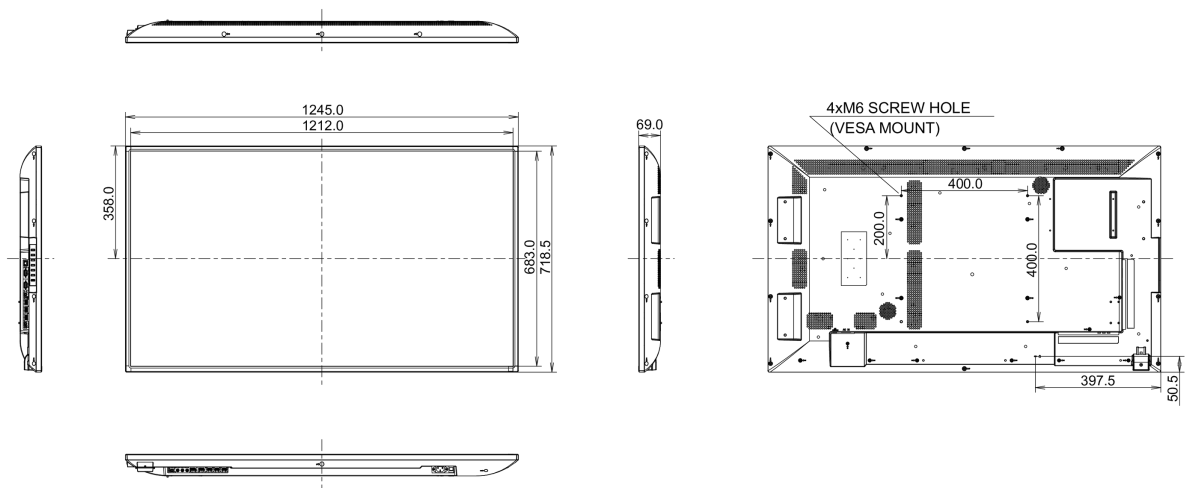

Все товарные знаки и торговые марки являются собственностью их владельцев и они защищены. Ошибки и изменения допускаются. Спецификации могут быть изменены без уведомления. Все LCD мониторы соответствуют стандарту ISO-9241-307:2008 по политике битых пикселей.

© IYAMA CORPORATION. ALL RIGHTS RESERVED