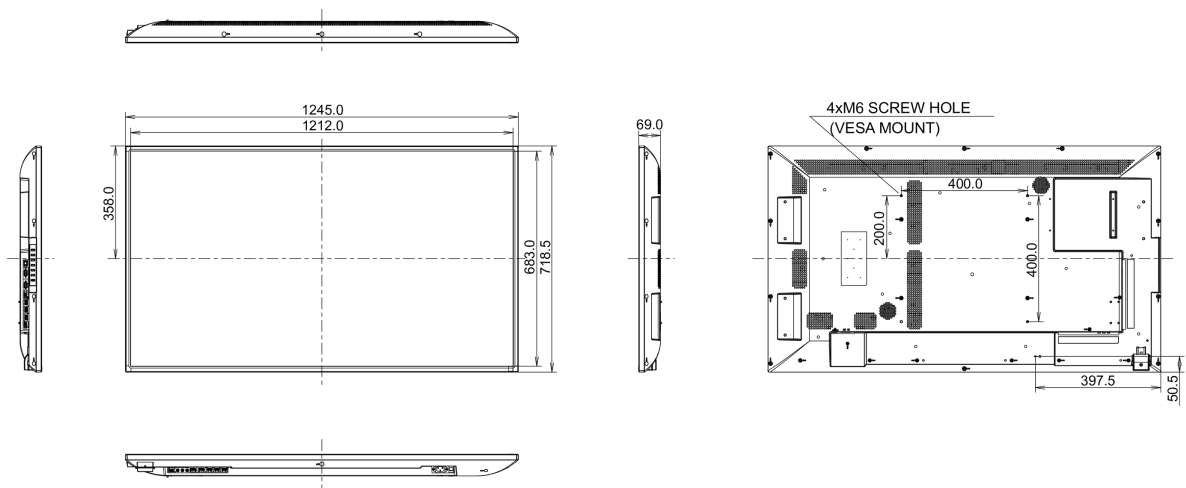

Toutes les marques nommées sur ce site sont des marques déposées. iiyama ne pourra être tenu responsable d'éventuelles erreurs ou omissions contenues sur ce site. Tous les écrans LCD iiyama sont conformes à la norme ISO-9241-307:2008 pour ce qui concerne les défauts de pixel.

© IYAMA CORPORATION. ALL RIGHTS RESERVED