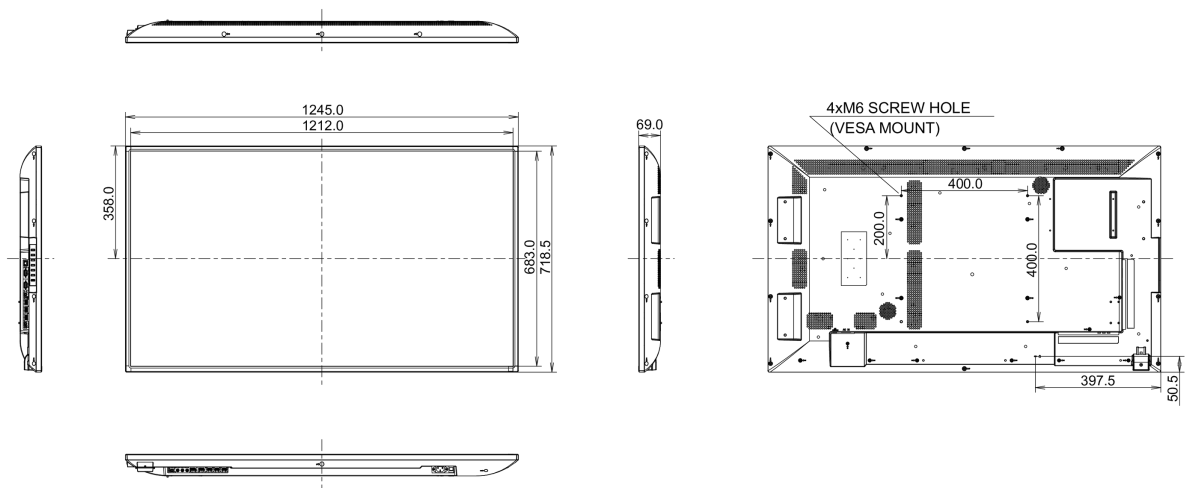

09 РАЗМЕР / ВЕС

Размер продукта Ш x В x Г	1245.0 x 718.5 x 69мм
Размер коробки Ш x В x Г	1423 x 863 x 226мм
Вес (без упаковки)	16.8кг
Вес (с упаковкой)	23.7кг
EAN код	4948570116263

Все товарные знаки и торговые марки являются собственностью их владельцев и они защищены. Ошибки и изменения допускаются. Спецификации могут быть изменены без уведомления. Все LCD мониторы соответствуют стандарту ISO-9241-307:2008 по политике битых пикселей.