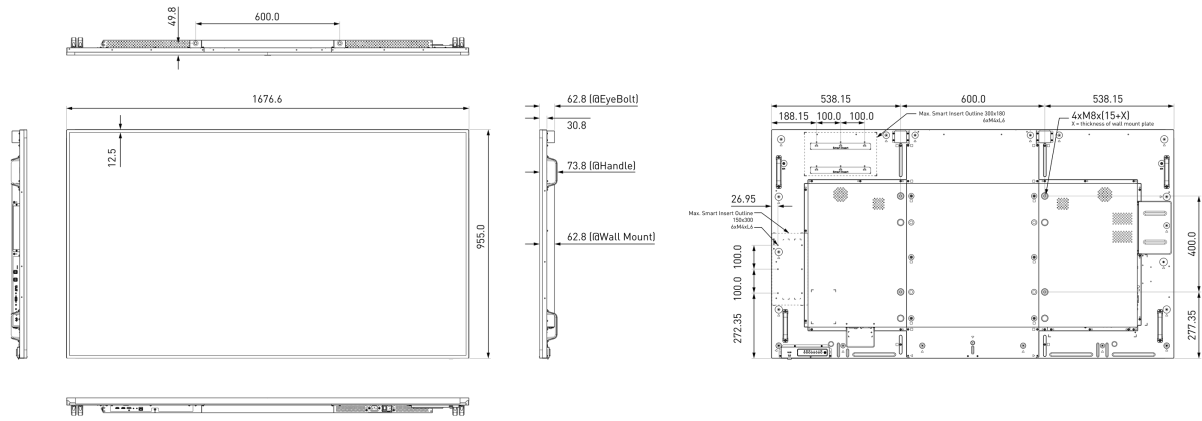

## 09 AFMETINGEN / GEWICHT

<b>Product afmetingen B x H x D</b>	1676.6 x 955 x 73.8mm
<b>Doos afmetingen B x H x D</b>	1832 x 1283 x 280mm
<b>Gewicht (zonder doos)</b>	53.3kg
<b>EAN code</b>	4948570116355