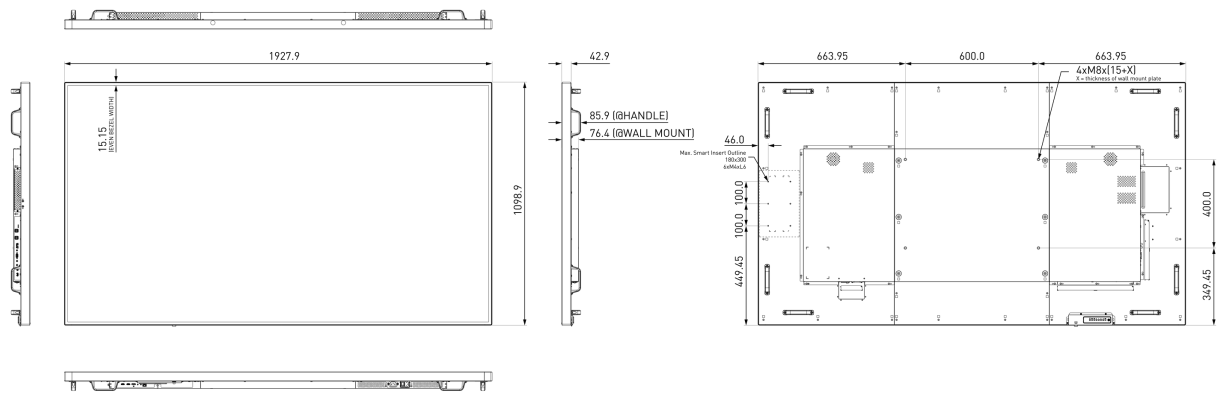

## 09 AFMETINGEN / GEWICHT

<b>Product afmetingen B x H x D</b>	1927.9 x 1098.9 x 85.9mm
<b>Doos afmetingen B x H x D</b>	2224 x 1427 x 373mm
<b>Gewicht (zonder doos)</b>	63.8kg
<b>EAN code</b>	4948570116362