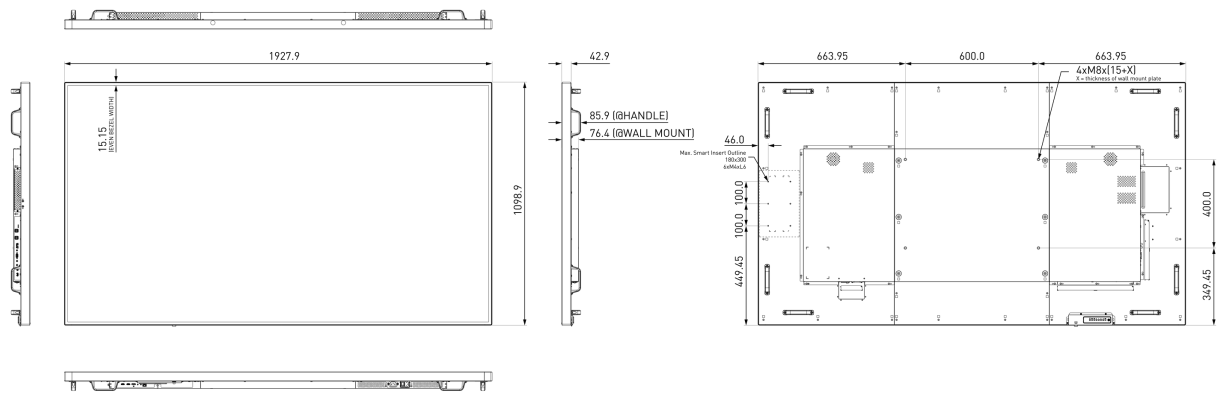

08 DUURZAAMHEID

Richtlijnen	CB, CE, TÜV-Bauart, RoHS support, ErP, WEEE, CU, REACH
REACH SVHC	meer dan 0.1%: Lood

09 AFMETINGEN / GEWICHT

Product afmetingen B x H x D	1927.9 x 1098.9 x 85.9mm
Doos afmetingen B x H x D	2224 x 1427 x 373mm
Gewicht (zonder doos)	63.8kg
EAN code	4948570116362