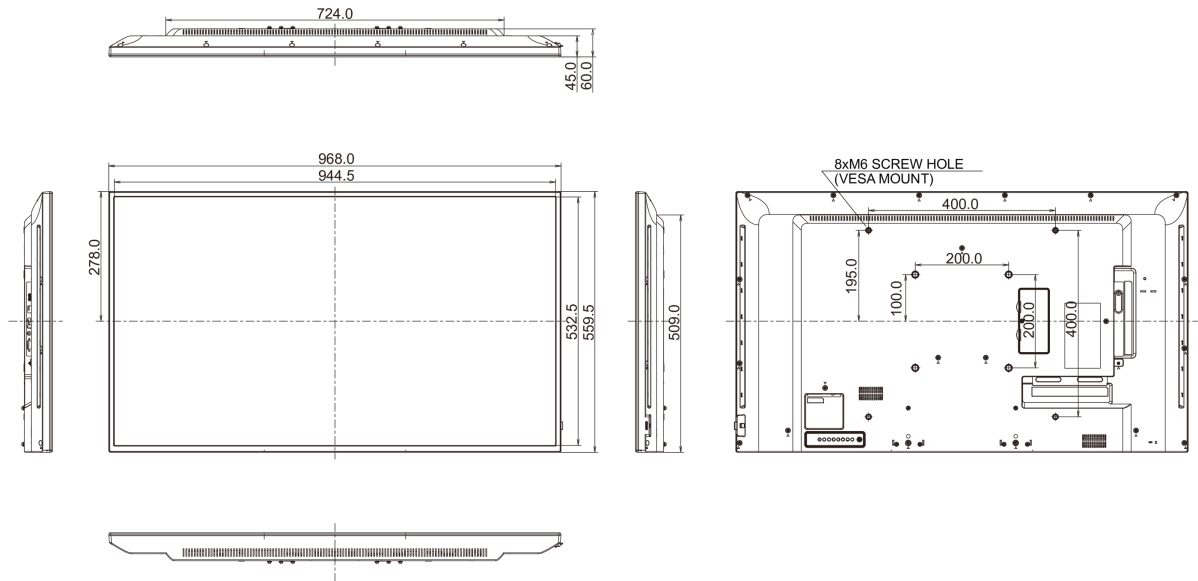

## 09 WYMIARY / WAGA

<b>Wymiary produktu szer. x wys. x gł.</b>	968.2 x 559.4 x 60mm
<b>Wymiary pudła szer. x wys. x gł.</b>	1070 x 696 x 159mm
<b>Waga (bez pudła)</b>	8.7kg
<b>Waga (z pudłem)</b>	11.96kg
<b>Kod EAN</b>	4948570116317