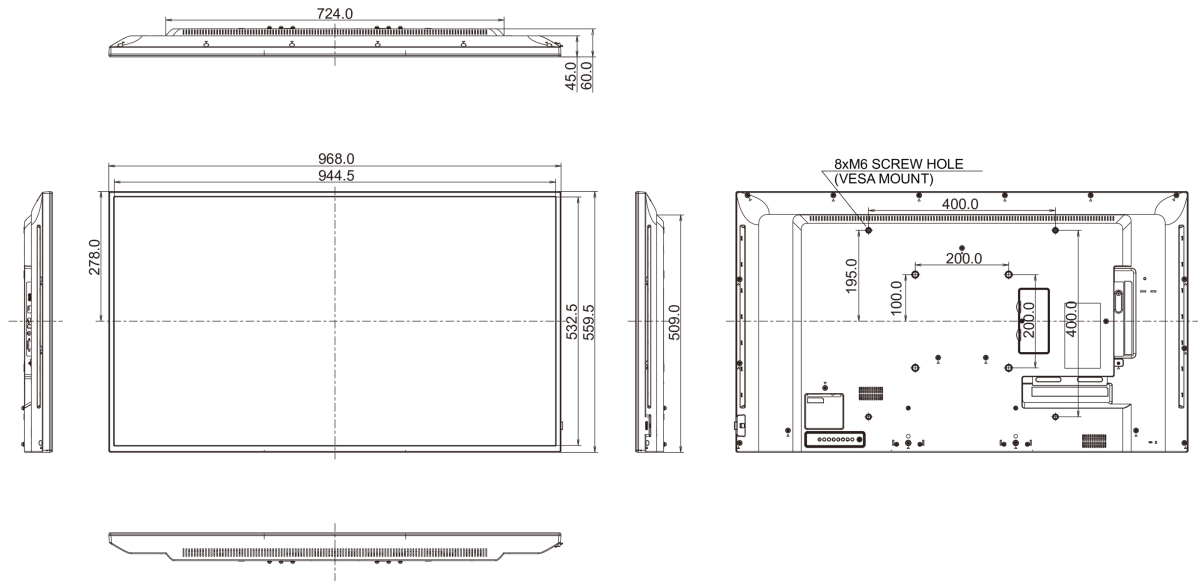

## 09 РАЗМЕР / ВЕС

<b>Размер продукта Ш x В x Г</b>	968.2 x 559.4 x 60мм
<b>Размер коробки Ш x В x Г</b>	1070 x 696 x 159мм
<b>Вес (без упаковки)</b>	8.7кг
<b>Вес (с упаковкой)</b>	11.96кг
<b>EAN код</b>	4948570116317