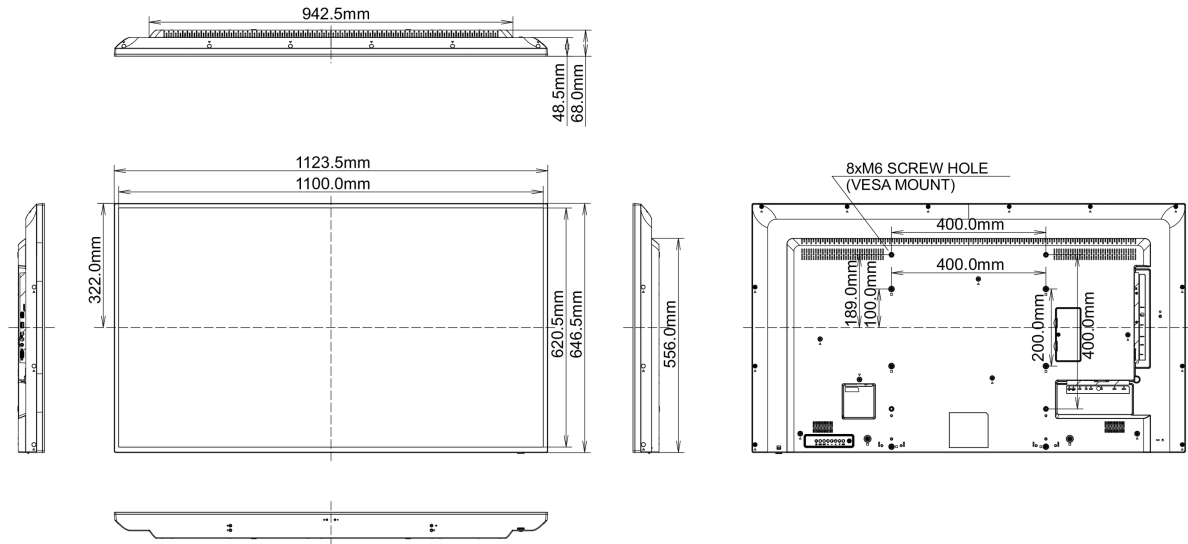

Alle handelsmerken zijn geregistreerd. Gegevens onder voorbehoud van zetfouten. Specificaties kunnen vooraf en zonder opgave van reden gewijzigd worden. Alle LCD-panels vallen onder ISO-9241-307:2008 inzake pixelfouten.

© IYAMA CORPORATION. ALL RIGHTS RESERVED