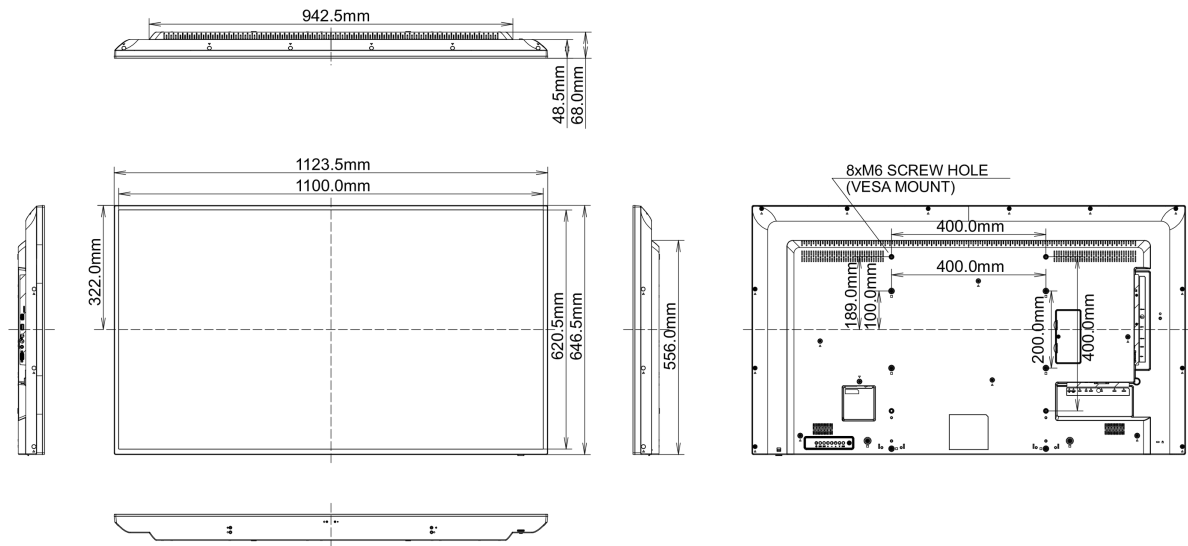

## 09 РАЗМЕР / ВЕС

<b>Размер продукта Ш x В x Г</b>	1123.5 x 646.5 x 68мм
<b>Вес (без упаковки)</b>	12.6кг
<b>EAN код</b>	4948570116324

Все товарные знаки и торговые марки являются собственностью их владельцев и они защищены. Ошибки и изменения допускаются. Спецификации могут быть изменены без уведомления. Все LCD мониторы соответствуют стандарту ISO-9241-307:2008 по политике битых пикселей.