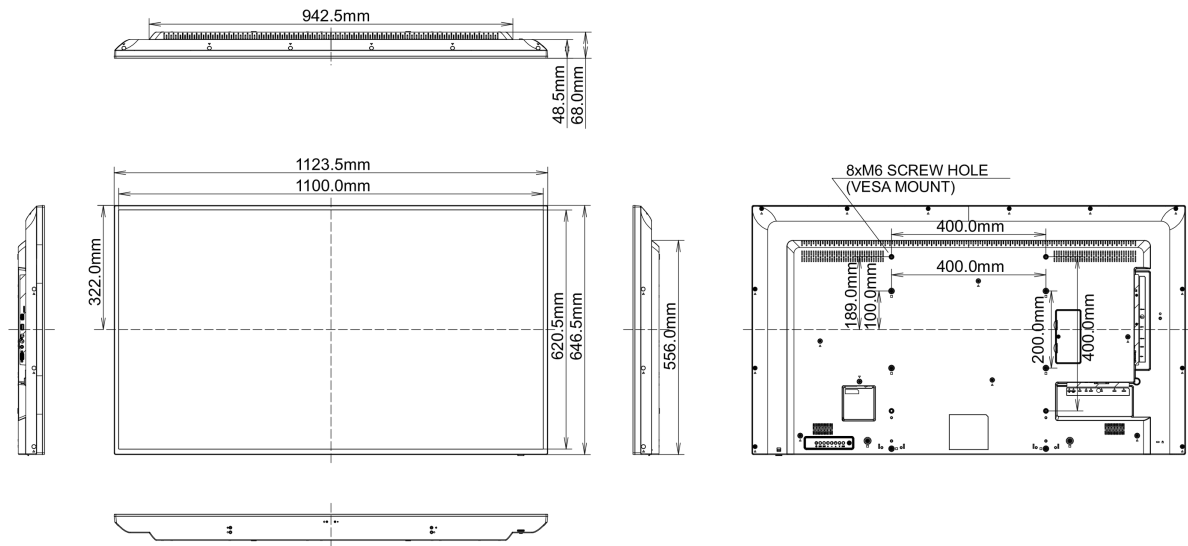

08 СТАНДАРТЫ

Сертификаты	CB, CE, TÜV-Bauart, RoHS support, ErP, WEEE, CU, REACH
Класс энергоэффективности	B
REACH SVHC	свинца, превышает 0.1%

09 РАЗМЕР / ВЕС

Размер продукта Ш x В x Г	1123.5 x 646.5 x 68мм
Вес (без упаковки)	12.6кг
EAN код	4948570116324