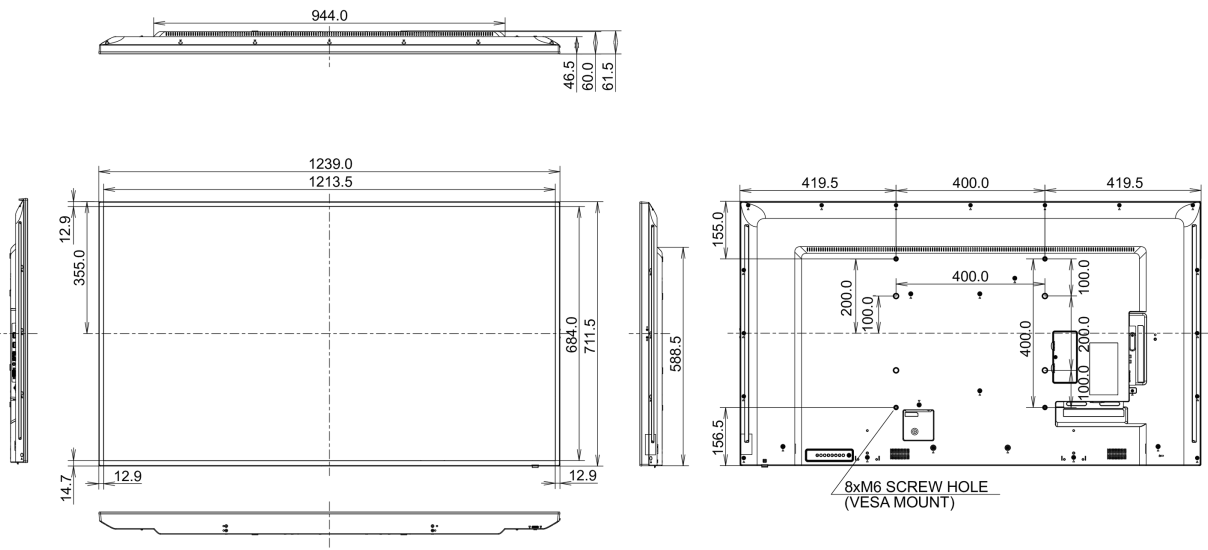

## 09 РАЗМЕР / ВЕС

<b>Размер продукта Ш x В x Г</b>	1239.2 x 711.6 x 61.7мм
<b>Размер коробки Ш x В x Г</b>	1365 x 864 x 185мм
<b>Вес (без упаковки)</b>	16кг
<b>EAN код</b>	4948570116331

Все товарные знаки и торговые марки являются собственностью их владельцев и они защищены. Ошибки и изменения допускаются. Спецификации могут быть изменены без уведомления. Все LCD мониторы соответствуют стандарту ISO-9241-307:2008 по политике битых пикселей.