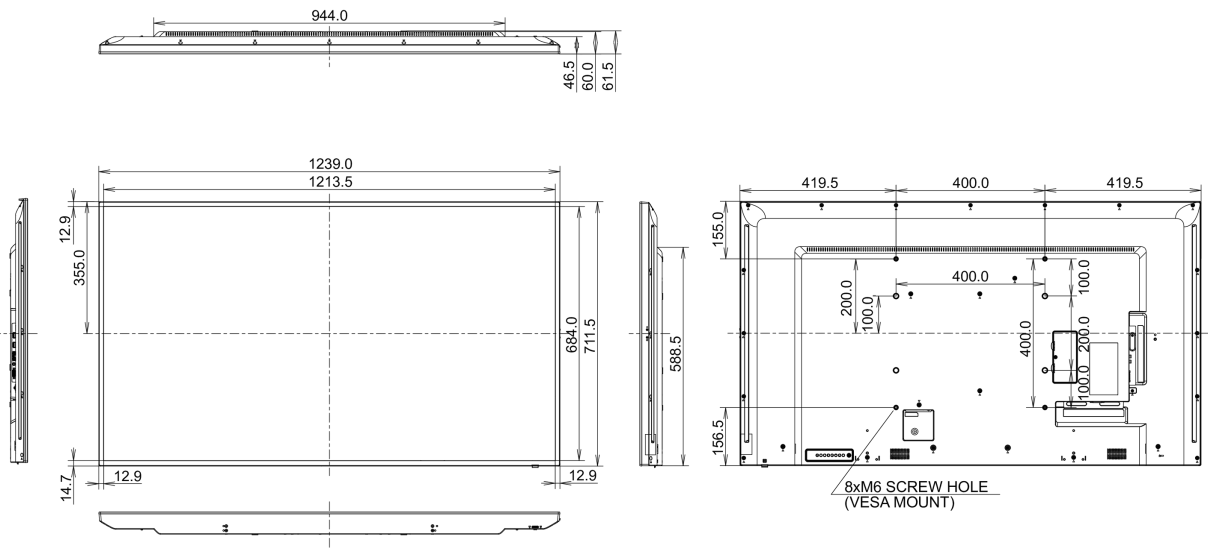

08 СТАНДАРТЫ

Сертификаты	CB, CE, TÜV-Bauart, RoHS support, ErP, WEEE, CU, REACH
Класс энергоэффективности	B
REACH SVHC	свинца, превышает 0.1%

09 РАЗМЕР / ВЕС

Размер продукта Ш x В x Г	1239.2 x 711.6 x 61.7мм
Размер коробки Ш x В x Г	1365 x 864 x 185мм
Вес (без упаковки)	16кг
EAN код	4948570116331