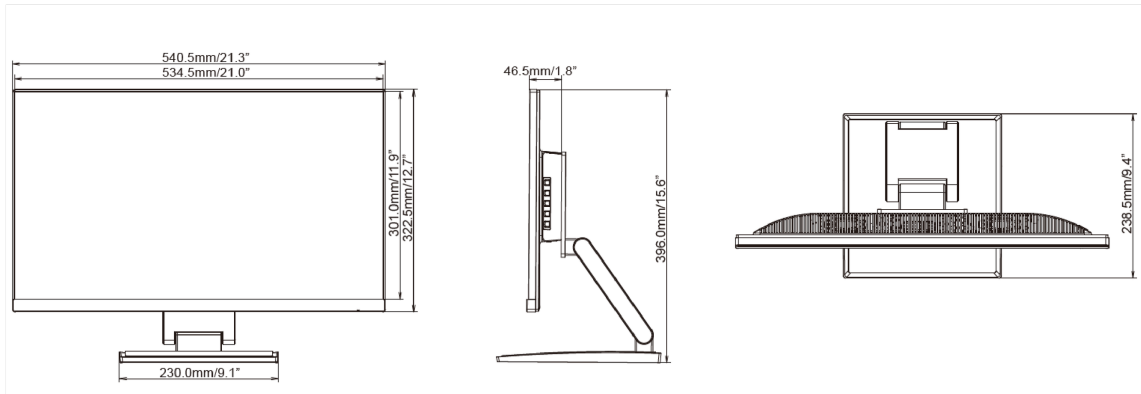

## 10 WYMIARY / WAGA

Wymiary produktu szer. x wys. x gł.	540.5 x 388 x 128mm
Wymiary pudła szer. x wys. x gł.	601 x 408 x 175mm
Waga (bez pudła)	5.5kg
Waga (z pudłem)	7.4kg
Kod EAN	4948570116416

*Wszystkie znaki towarowe zastrzeżone. Pomyłki i wprowadzanie zmian zastrzeżone. Specyfikacje produktów mogą ulec zmianie bez wcześniejszego zawiadomienia. Wszystkie monitory LCD Iiyama są zgodne z normą ISO-9241-307:2008 określającą liczbę i rodzaj defektów matrycy.*