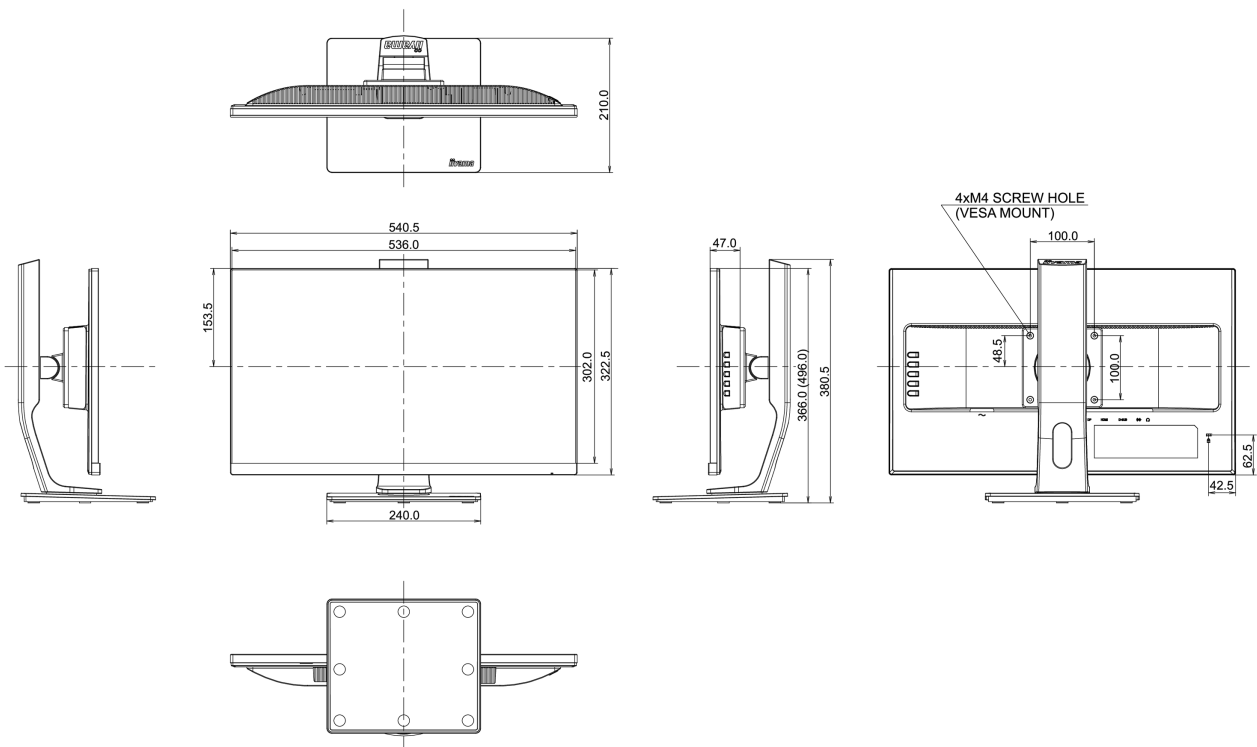

Kabels

Stroom, HDMI

Overige

Quick guide handleiding, veiligheidsinstructies

06 POWER-MANAGEMENT

Voeding

intern

Stroomvoorziening

AC 100 - 240V, 50/60Hz

Energieverbruik

18.9W typisch, 0.43W stand by, 0.39W uit modus

07 DUURZAAMHEID

Richtlijnen

CE, TÜV-Bauart, EAC, VCCI-B, PSE, RoHS support, ErP, WEEE, EPEAT, REACH, ENERGY STAR®* (*Dit model voldoet alleen aan de oude ENERGY STAR®-criteria.)

Energie efficiëntie klasse (Regulation (EU) 2017/1369)

F

EPEAT Silver

EPEAT (Electronic Environmental Assessment Tool) is een uitgebreide milieuclassificatie voor consumenten om in te schatten welke gevolgen een product heeft op het milieu. De silver-certificering betekent dat de monitor voldoet aan alle vereiste criteria plus ten minste 50% van de optionele vereisten. EPEAT silver is geldig in landen waar iiyama het product registreert. Ga naar www.epeat.net voor de registratiestatus in uw land. "

REACH SVHC

meer dan 0.1%: Lood

08 AFMETINGEN / GEWICHT

Product afmetingen B x H x D

540.5 x 366 (496) x 210mm

Gewicht (zonder doos)

5.4kg

EAN code

4948570116485