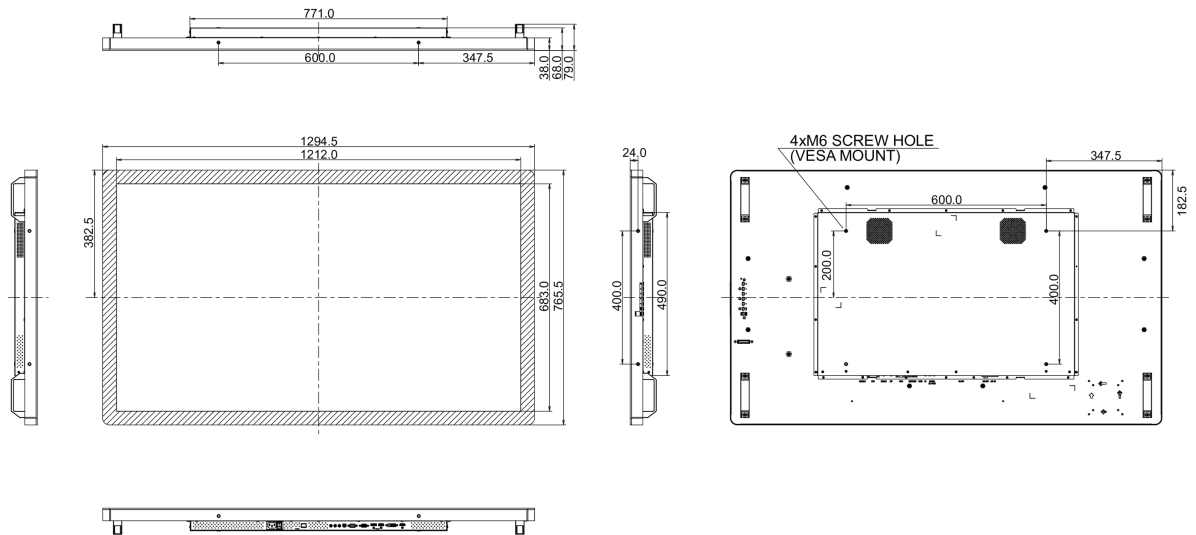

## 10 РАЗМЕР / ВЕС

Размер продукта Ш x В x Г	1294.5 x 765.5 x 68мм
Размер коробки Ш x В x Г	1400 x 930 x 245мм
Вес (без упаковки)	41кг
EAN код	4948570116287

Все товарные знаки и торговые марки являются собственностью их владельцев и они защищены. Ошибки и изменения допускаются. Спецификации могут быть изменены без уведомления. Все LCD мониторы соответствуют стандарту ISO-9241-307:2008 по политике битых пикселей.