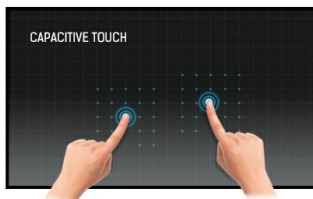

55 inch 12P Open Frame touch monitor met een volledig vlakke voorkant

De 4K UHD (3840x2160) Open Frame ProLite TF5538UHSC is de ideale interactieve display-oplossing voor onderwijs, kiosken, interactive digital signage en in-store communicatie. Door de Projectieve Capacitive 12 punts touch-technologie, levert dit scherm een naadloze en accurate touch ervaring. Met een metalen behuizing en een 60950-1 ball drop proof, krasbestendig en volledig glazen voorkant, is dit scherm uitermate geschikt voor intensief gebruik in de meeste veeleisende omgevingen en situaties. Portrait, landscape en face-up oriëntatie garanderen maximale flexibiliteit en toegankelijkheid. Dankzij de Open Frame montagegaten kan dit scherm als op zichzelf staande oplossing voor wandmontage of inbouw in een bureau of kiosk dienen.

Touch technology - Capacitive

Deze technologie functioneert met een glasplaat voorzien van een sensor-matrix. Het geheel is geïntegreerd in het LCD-panel. Een aanraking wordt waargenomen doordat uw vinger (met of zonder handschoen) een minuscuul elektrisch signaal afgeeft aan deze sensor-matrix als u het glas aanraakt. Deze extra glaslaag maakt deze techniek uiterst duurzaam en betrouwbaar. Het systeem blijft zelfs werken als het glas is ingekrast. Het biedt ultieme beeldkwaliteit en wordt aangestuurd door een vinger (ook in latex handschoenen) of een speciale stylus.