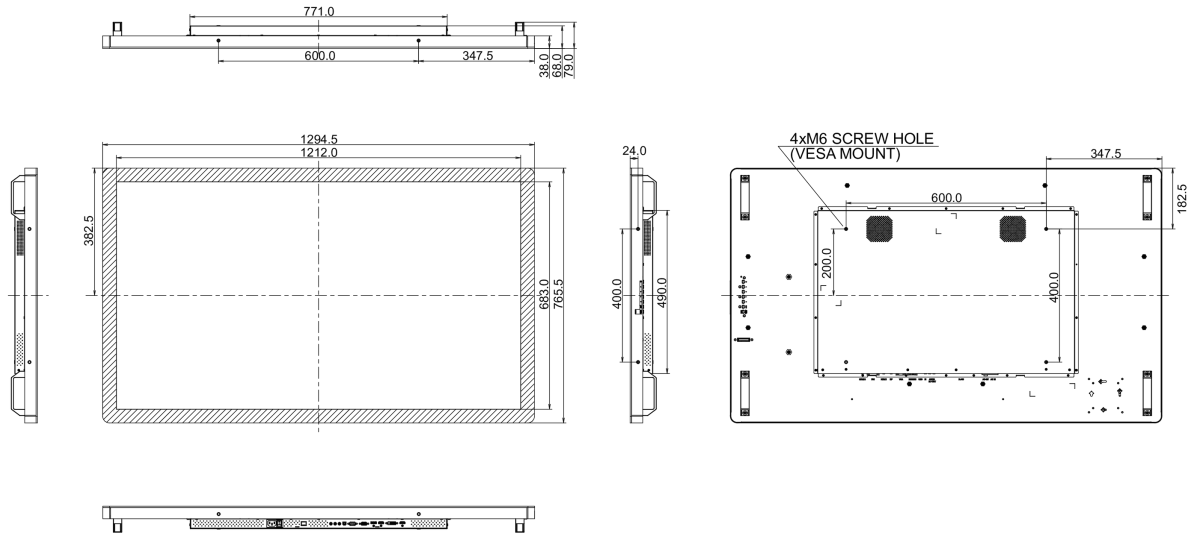

09 DUURZAAMHEID

Richtlijnen	CB, CE, TÜV-Bauart, RoHS support, ErP, WEEE, CU, cULus, REACH
REACH SVHC	meer dan 0.1%: Lood

10 AFMETINGEN / GEWICHT

Product afmetingen B x H x D	1294.5 x 765.5 x 68mm
Doos afmetingen B x H x D	1400 x 930 x 245mm
Gewicht (zonder doos)	41kg
EAN code	4948570116287