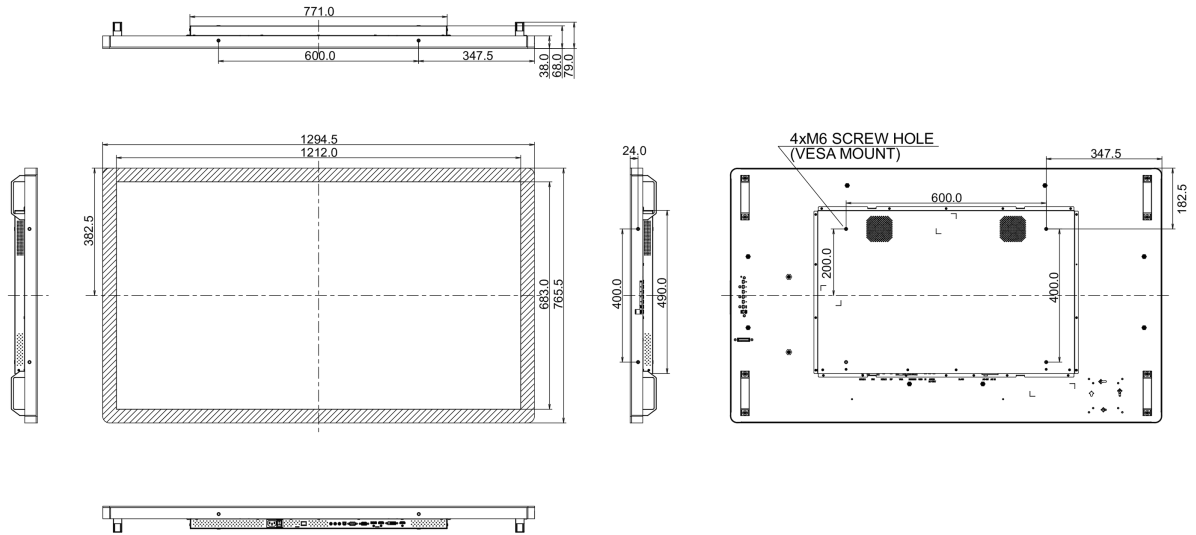

10 РАЗМЕР / ВЕС

Размер продукта Ш x В x Г	1294.5 x 765.5 x 68мм
Размер коробки Ш x В x Г	1400 x 930 x 245мм
Вес (без упаковки)	41кг
EAN код	4948570116287

Все товарные знаки и торговые марки являются собственностью их владельцев и они защищены. Ошибки и изменения допускаются. Спецификации могут быть изменены без уведомления. Все LCD мониторы соответствуют стандарту ISO-9241-307:2008 по политике битых пикселей.