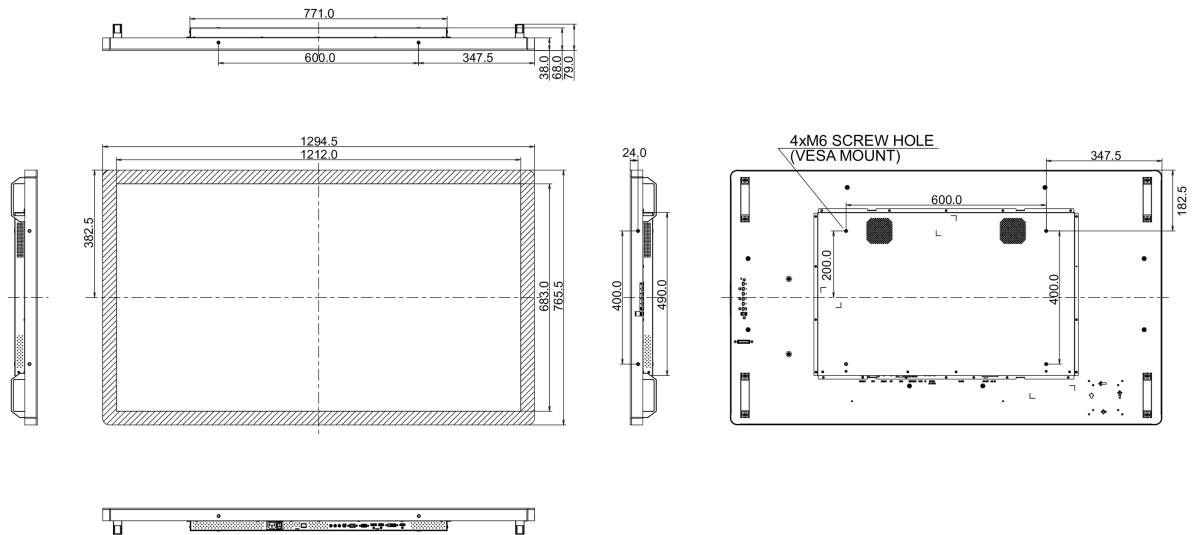

| | |
|---------------------------|-----------------------|
| Размер продукта Ш x В x Г | 1294.5 x 765.5 x 68мм |
| Размер коробки Ш x В x Г | 1400 x 930 x 245мм |
| Вес (без упаковки) | 41кг |
| EAN код | 4948570116287 |