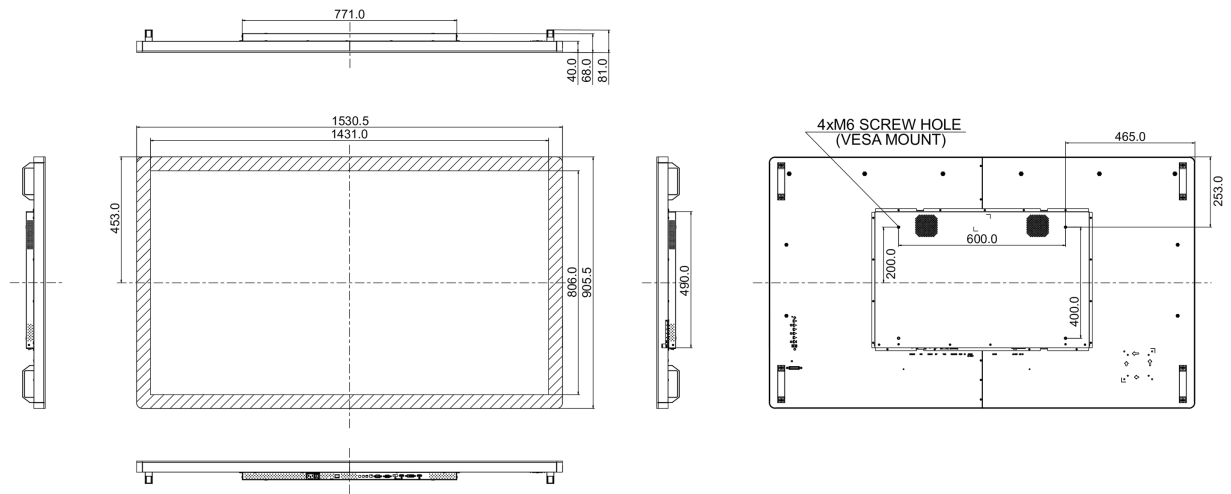

10 РАЗМЕР / ВЕС

Размер продукта Ш x В x Г	1530.5 x 905.5 x 68.0мм
Размер коробки Ш x В x Г	1670 x 1020 x 310мм
Вес (без упаковки)	59.8кг

Все товарные знаки и торговые марки являются собственностью их владельцев и они защищены. Ошибки и изменения допускаются. Спецификации могут быть изменены без уведомления. Все LCD мониторы соответствуют стандарту ISO-9241-307:2008 по политике битых пикселей.