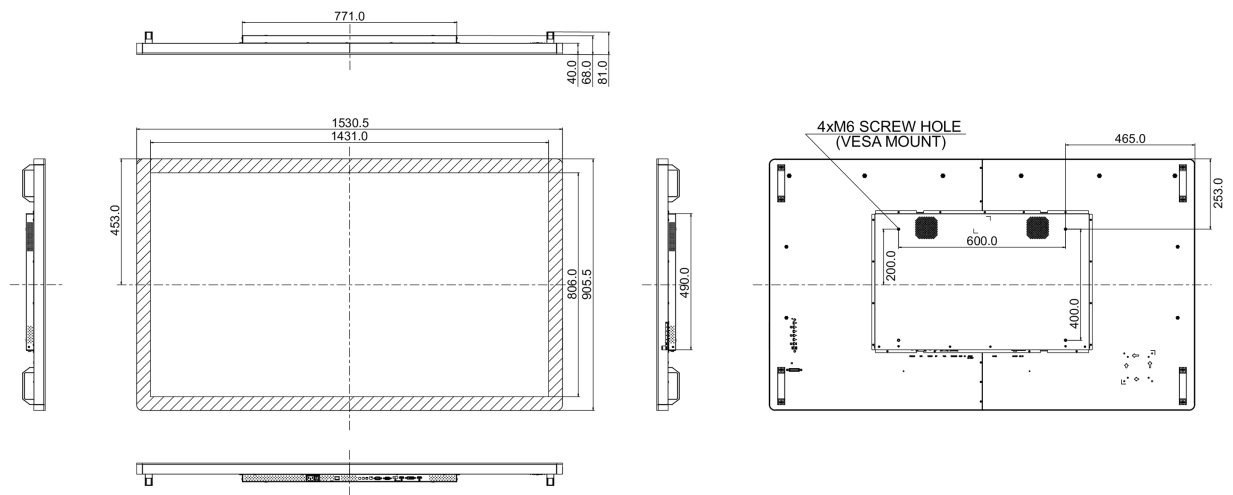

10 AFMETINGEN / GEWICHT

Product afmetingen B x H x D	1530.5 x 905.5 x 68.0mm
Doos afmetingen B x H x D	1670 x 1020 x 310mm
Gewicht (zonder doos)	59.8kg
EAN code	4948570115815

Alle handelsmerken zijn geregistreerd. Gegevens onder voorbehoud van zetfouten. Specificaties kunnen vooraf en zonder opgaa van reden gewijzigd worden. Alle LCD-panels vallen onder ISO-9241-307:2008 inzake pixelfouten.