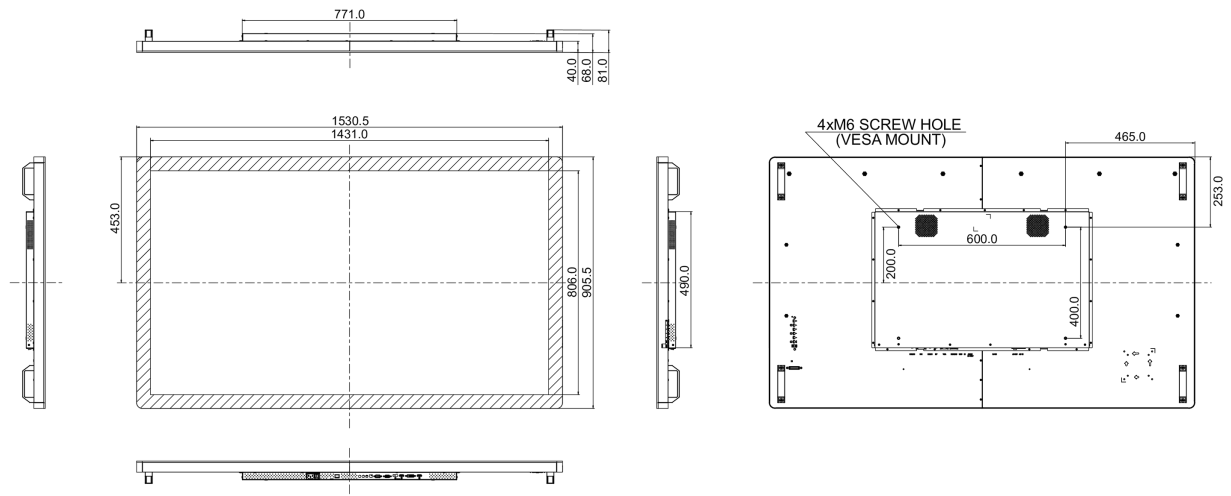

## 10 РАЗМЕР / ВЕС

Размер продукта Ш x В x Г	1530.5 x 905.5 x 68.0мм
Размер коробки Ш x В x Г	1670 x 1020 x 310мм
Вес (без упаковки)	59.8кг

Все товарные знаки и торговые марки являются собственностью их владельцев и они защищены. Ошибки и изменения допускаются. Спецификации могут быть изменены без уведомления. Все LCD мониторы соответствуют стандарту ISO-9241-307:2008 по политике битых пикселей.