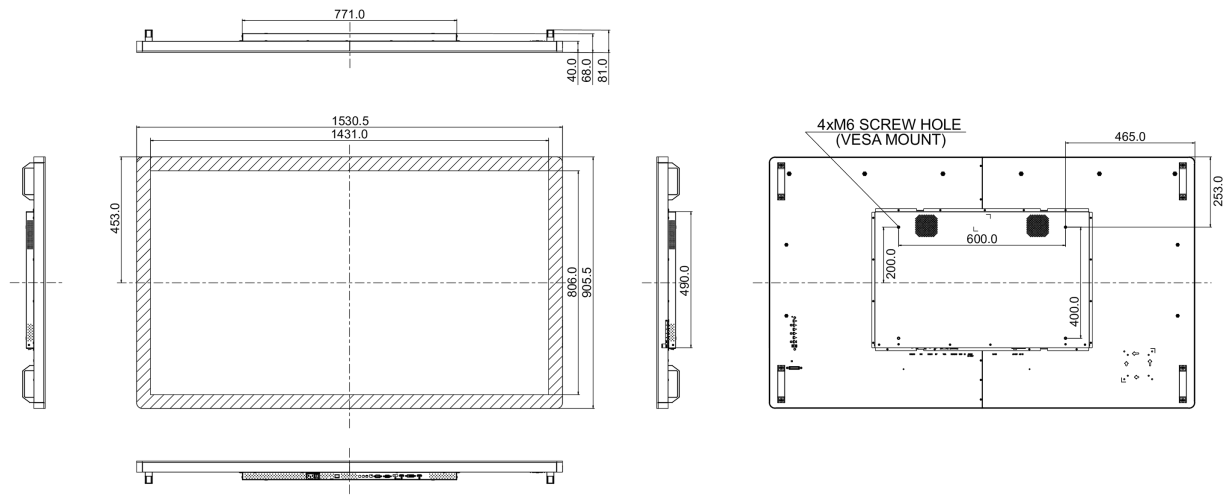

10 РАЗМЕР / ВЕС

Размер продукта Ш x В x Г	1530.5 x 905.5 x 68.0мм
Размер коробки Ш x В x Г	1670 x 1020 x 310мм
Вес (без упаковки)	59.8кг

Все товарные знаки и торговые марки являются собственностью их владельцев и они защищены. Ошибки и изменения допускаются. Спецификации могут быть изменены без уведомления. Все LCD мониторы соответствуют стандарту ISO-9241-307:2008 по политике битых пикселей.